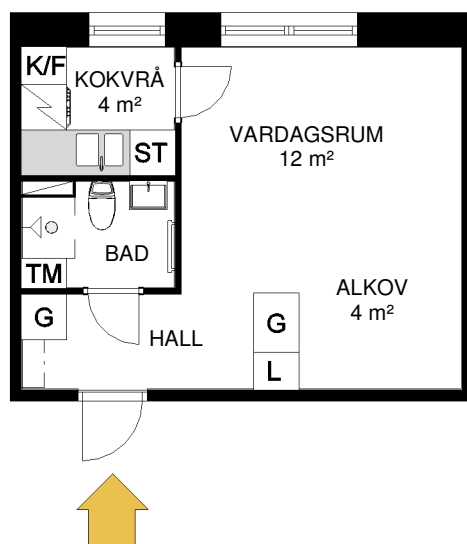

HALLSTAHEM

Hallstahammar

Typ: 140

1 rum och kokvrå 27 m²

Lägenhet: 1496 2 vån

Avvikelser från verkligt utförande kan förekomma

G	Garderob	ST	Städsåp
L	Linnesåp	TM	Tvåttmaskin
K	Kylskåp	TT	Torktumlare
F	Frys	DM	Diskmaskin