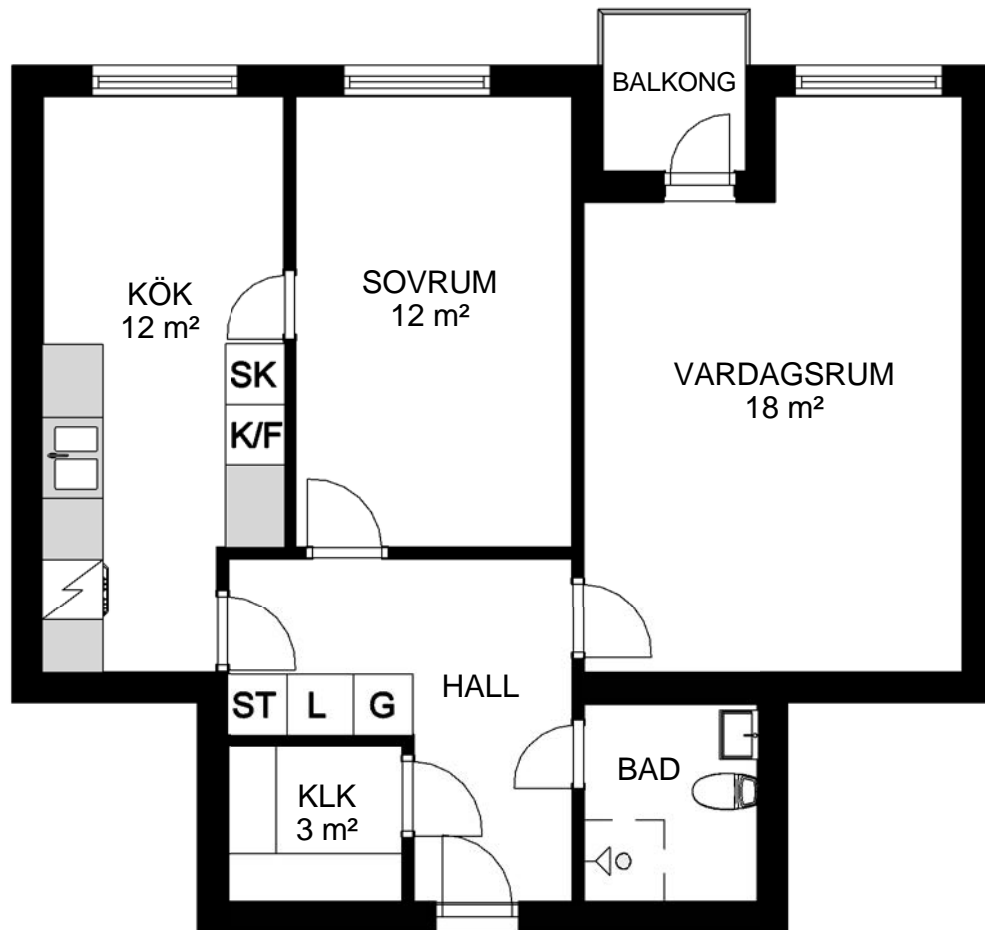

HALLSTAHEM

Hallstahammar

Typ 113

2 rum och kök 55 m²

Lägenhet: 1212 3 vån

B

A

Avvikelser från verkligt utförande kan förekomma

G	Garderob	K/F	Kylskåp/Frys	K/S	Kylskåp/Sval
L	Linneskåp	K	Kylskåp	F	Frys
ST	Städsåp	SK	Skafferi		