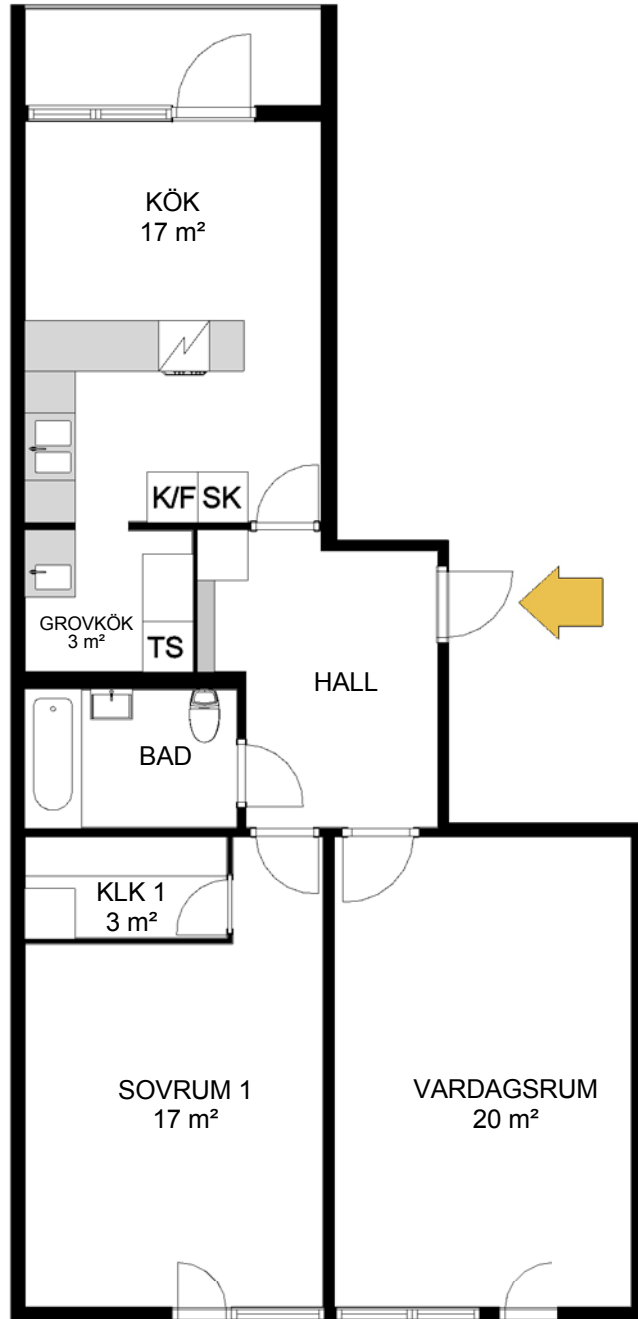

HALLSTAHEM

Hallstahammar

Typ 322

2 rum och kök 76 m²

Lägenhet: 2599 Markplan

Avvikelser från verkligt utförande kan förekomma

G	Garderob	K/F	Kylskåp/Frys	K/S	Kylskåp/Sval
L	Linneskåp	K	Kylskåp	F	Frys
ST	Städsåp	SK	Skafferi		