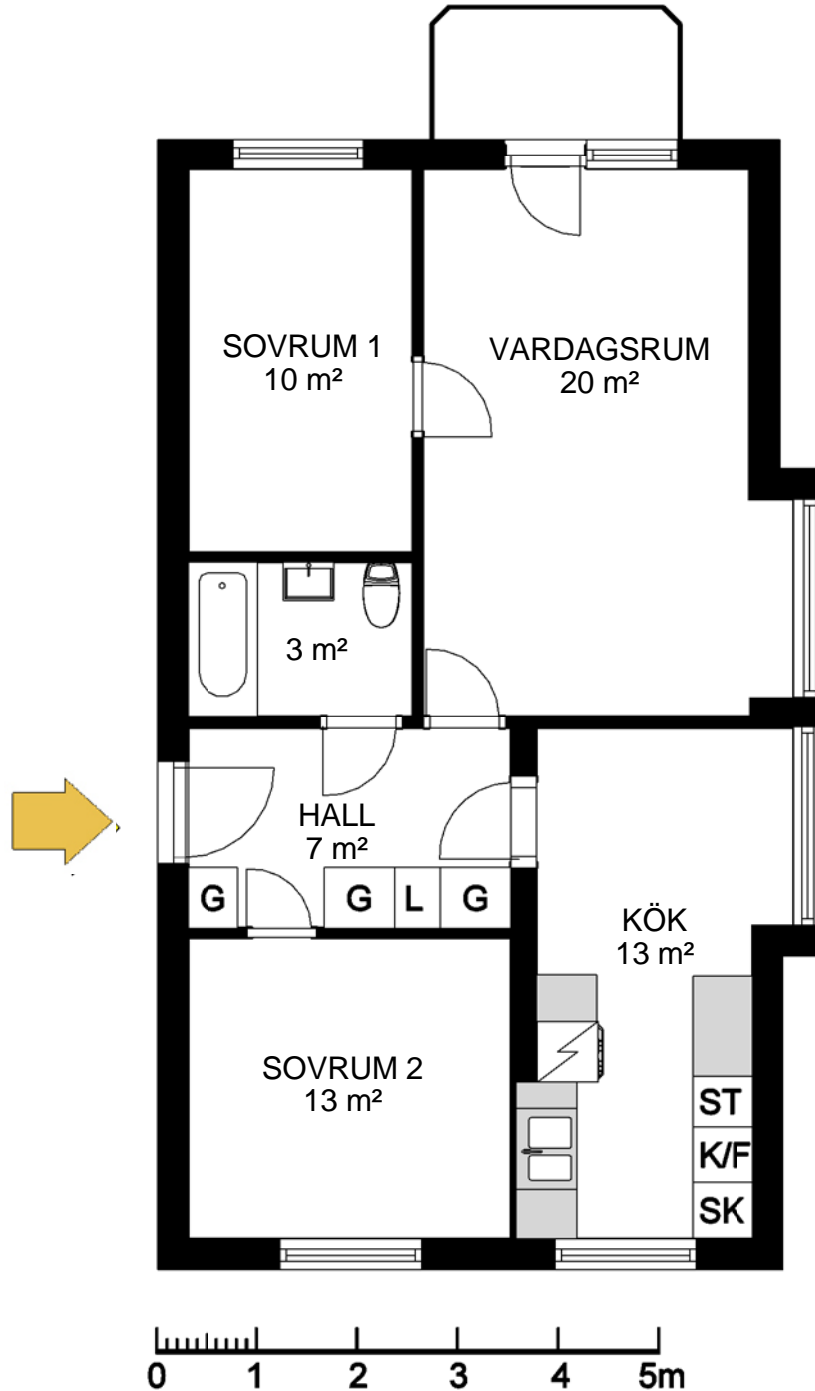

# Hallstahammar

Typ 181

3 rum och kök 66 m<sup>2</sup>

Lägenhet: 521 2 vån

Avvikelser från verkligt utförande kan förekomma

G	Garderob	K/F	Kylskåp/Frys	K/S	Kylskåp/Sval
L	Linneskåp	K	Kylskåp	F	Frys
ST	Städsåp	SK	Skafteri		