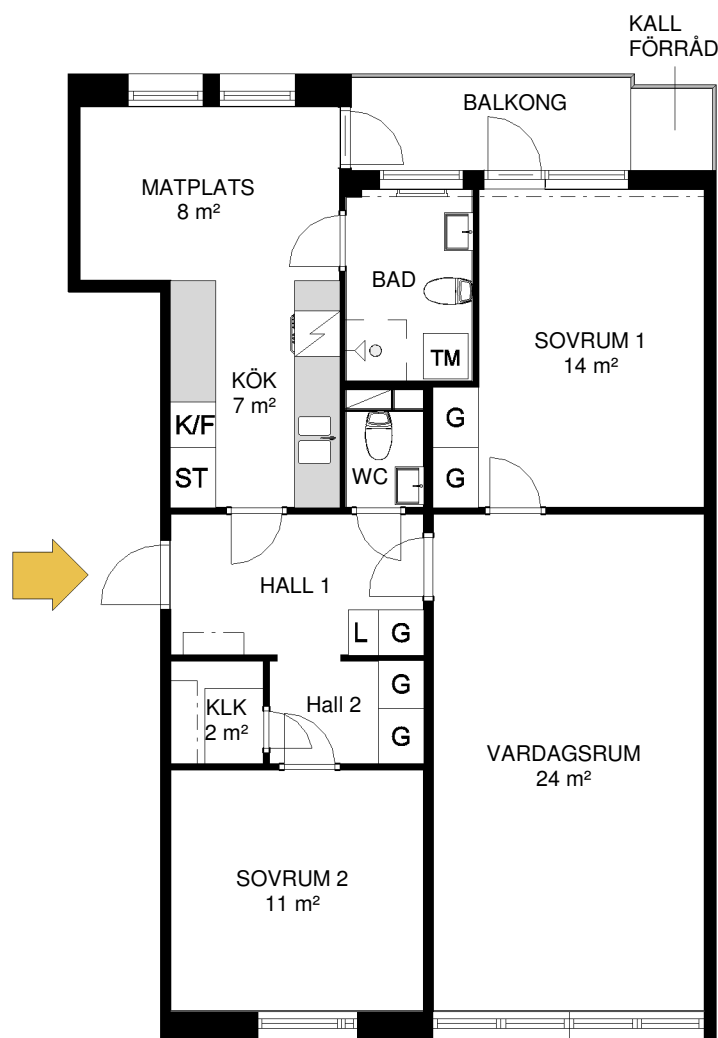

HALLSTAHEM

Hallstahammar

Typ: 146

3 rum och kök 83 m²

Lägenhet: 1437 3 vån

Avvikelser från verkligt utförande kan förekomma

G	Garderob	ST	Städkåp
L	Linneskåp	TM	Tvättmaskin
K	Kylskåp	TT	Torktumlare
F	Frys	DM	Diskmaskin