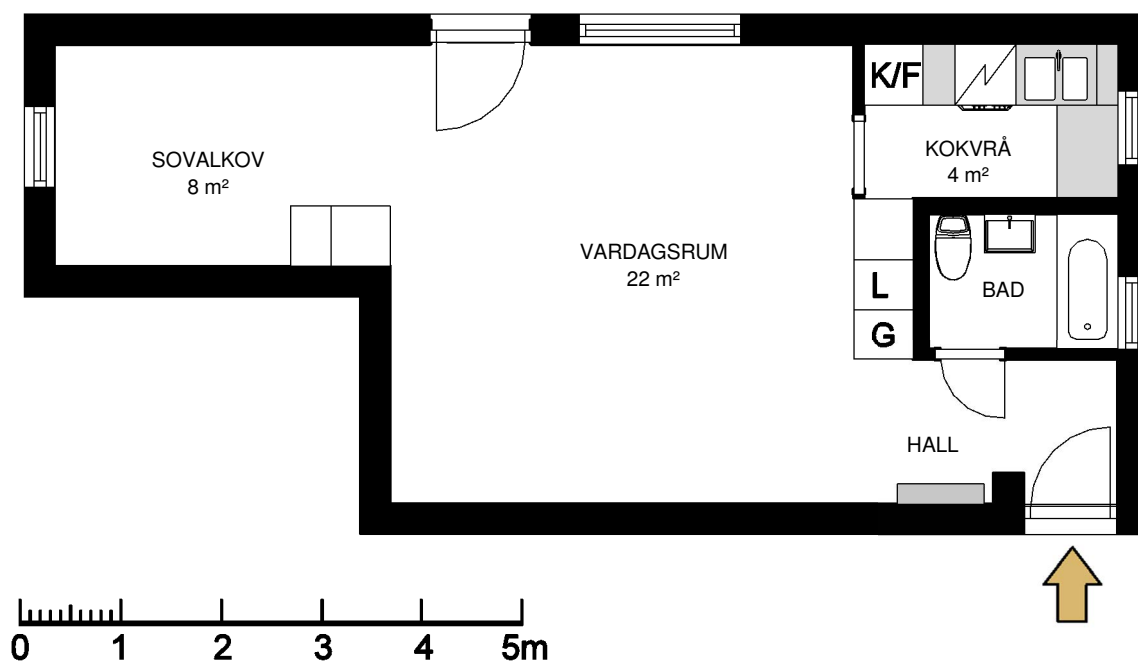

# Hallstahammar

Typ 202

1 rum och kokvrå 41 m<sup>2</sup>

Lägenhet: 1664 2 vån

Avvikelser från verkligt utförande kan förekomma

G	Garderob	K/F	Kylskåp/Frys	K/S	Kylskåp/Sval
L	Linneskåp	K	Kylskåp	F	Frys
ST	Städsåp	SK	Skafferi		