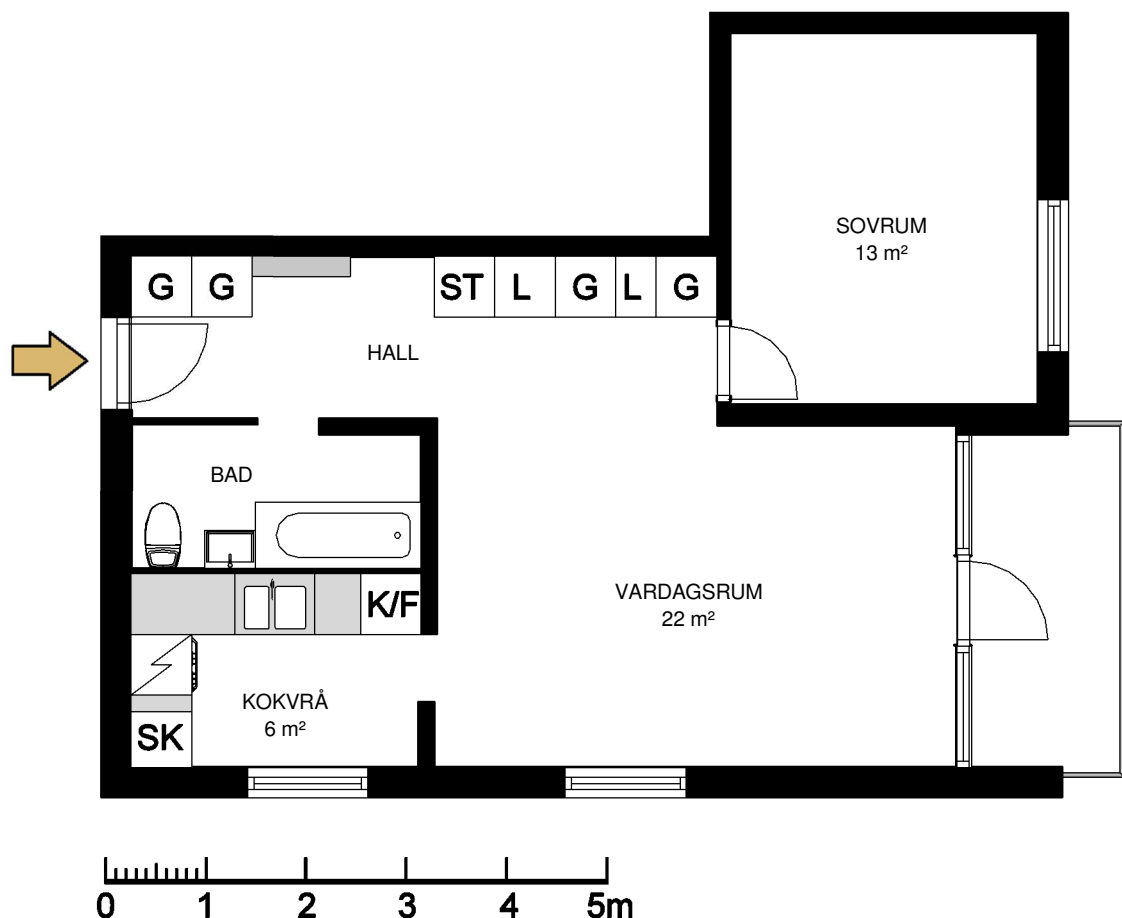

HALLSTAHEM

Hallstahammar

Typ 204

2 rum och kokvrå 55 m²

Lägenhet: 1715 2 vån

Avvikelser från verkligt utförande kan förekomma

G	Garderob	K/F	Kylskåp/Frys	K/S	Kylskåp/Sval
L	Linneskåp	K	Kylskåp	F	Frys
ST	Städsåp	SK	Skafteri		