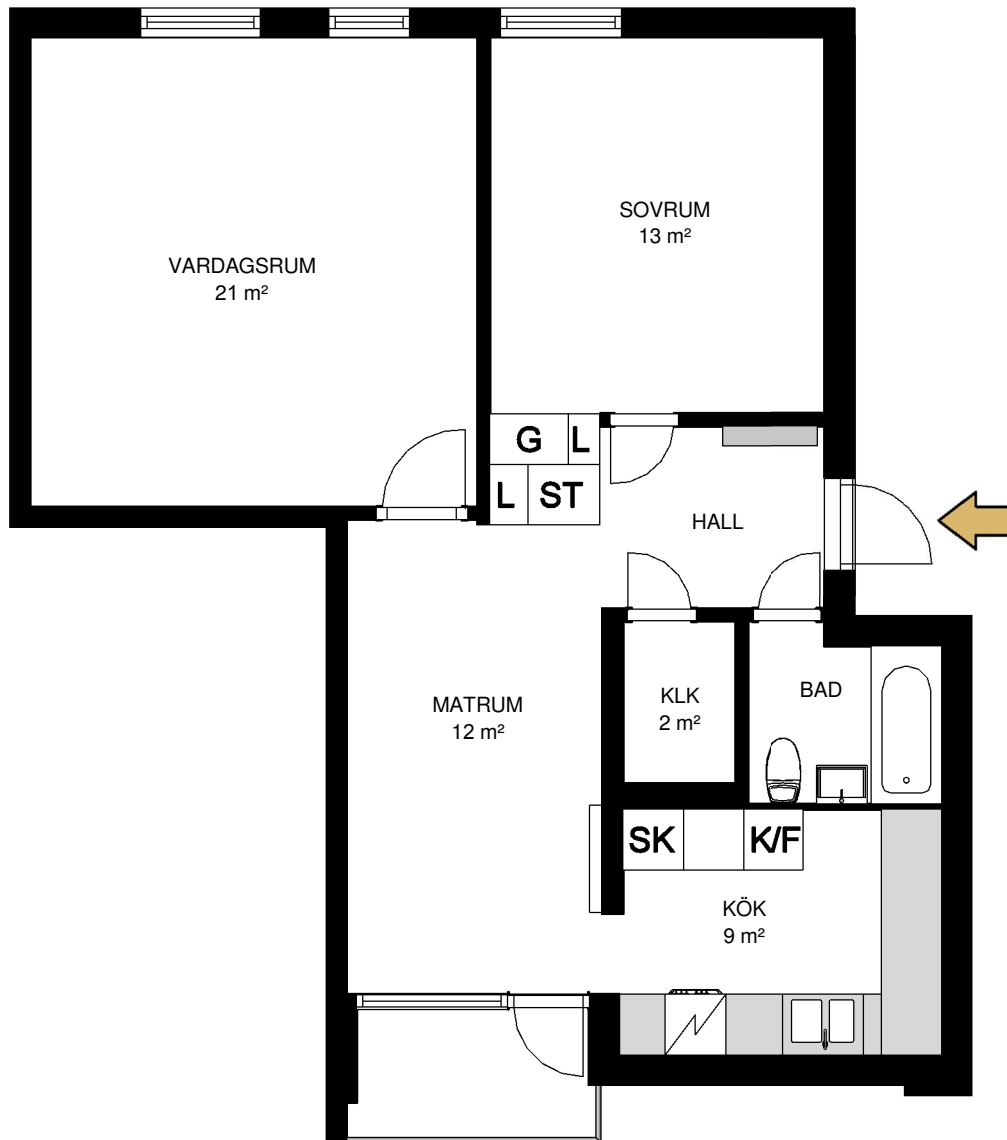

HALLSTAHEM

Hallstahammar

Typ 205

2 rum och kök 66 m²

Lägenhet: 1712 2 vån

Avvikelser från verkligt utförande kan förekomma

G	Garderob	K/F	Kylskåp/Frys	K/S	Kylskåp/Sval
L	Linneskåp	K	Kylskåp	F	Frys
ST	Städsåp	SK	Skafteri		