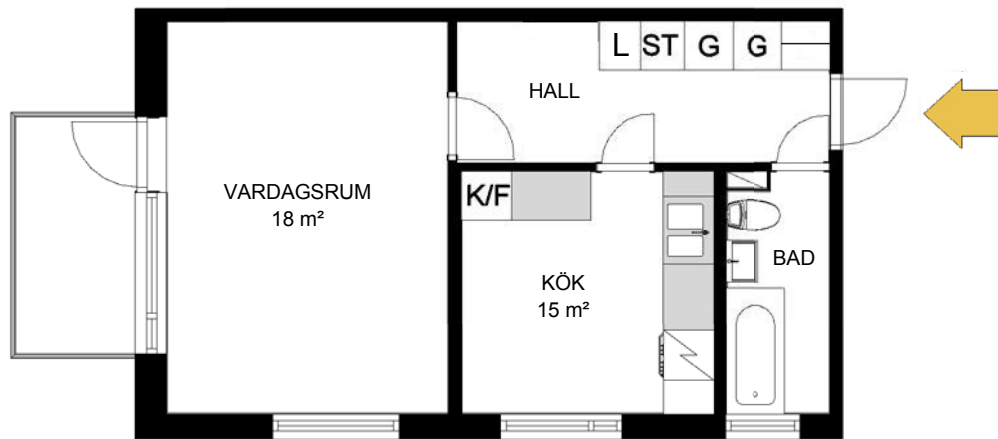

# KOLBÄCK

Typ 406

1 rum och kök 42 m<sup>2</sup>

Lägenhet: 3842 1 vån

Avvikelser från verkligt utförande kan förekomma

|    |           |     |              |     |              |
|----|-----------|-----|--------------|-----|--------------|
| G  | Garderob  | K/F | Kylskåp/Frys | K/S | Kylskåp/Sval |
| L  | Linneskåp | K   | Kylskåp      | F   | Frys         |
| ST | Städsåp   | SK  | Skafferi     |     |              |