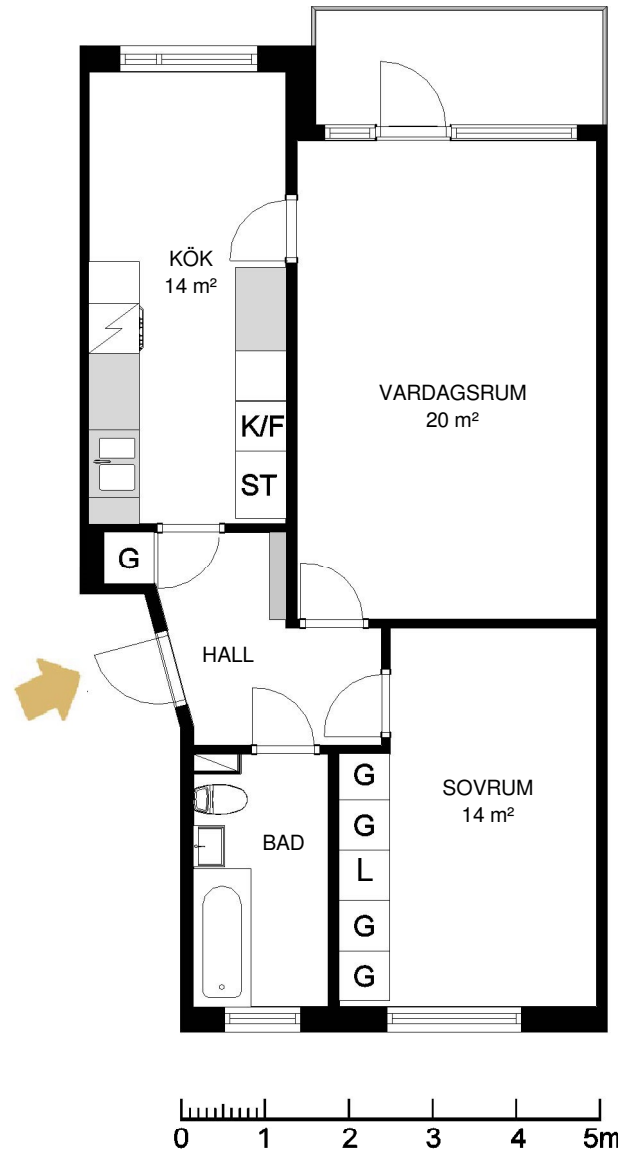

HALLSTAHEM

KOLBÄCK

Typ 446

2 rum och kök 61 m²

Lägenhet: 3856 3 vån

Avvikelser från verkligt utförande kan förekomma

| | | | | | |
|----|-----------|-----|--------------|-----|--------------|
| G | Garderob | K/F | Kylskåp/Frys | K/S | Kylskåp/Sval |
| L | Linneskåp | K | Kylskåp | F | Frys |
| ST | Städsåp | SK | Skafferi | | |