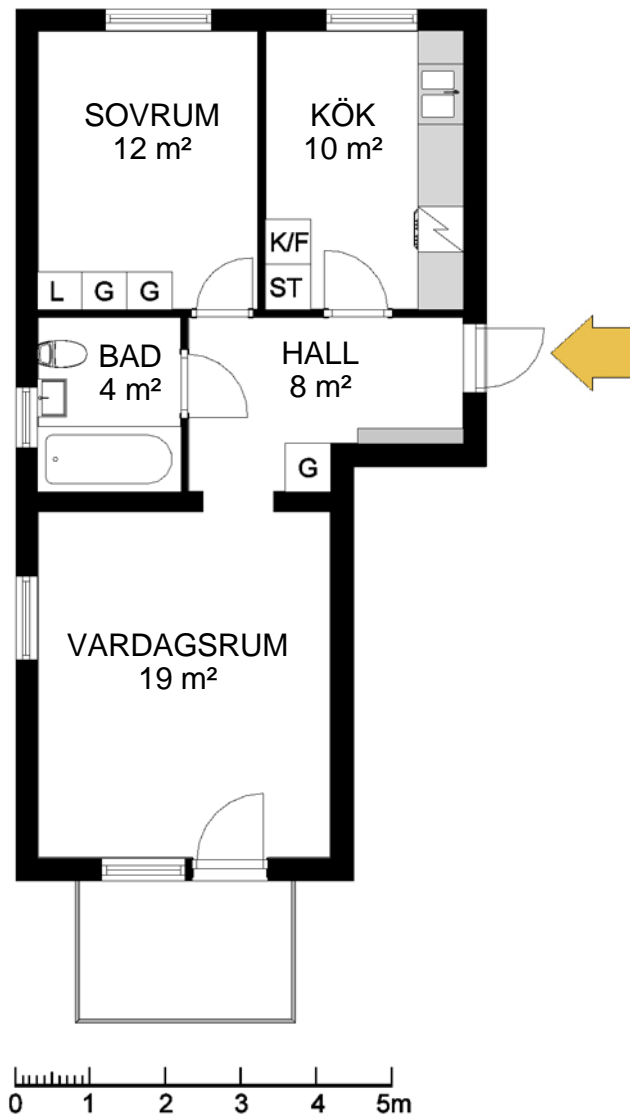

# Hallstahammar

Typ 163

2 rum och kök 53 m<sup>2</sup>

Lägenhet: 75 1 vån

Avvikelser från verkligt utförande kan förekomma

G	Garderob	K/F	Kylskåp/Frys	K/S	Kylskåp/Sval
L	Linneskåp	K	Kylskåp	F	Frys
ST	Städsåp	SK	Skafferi		