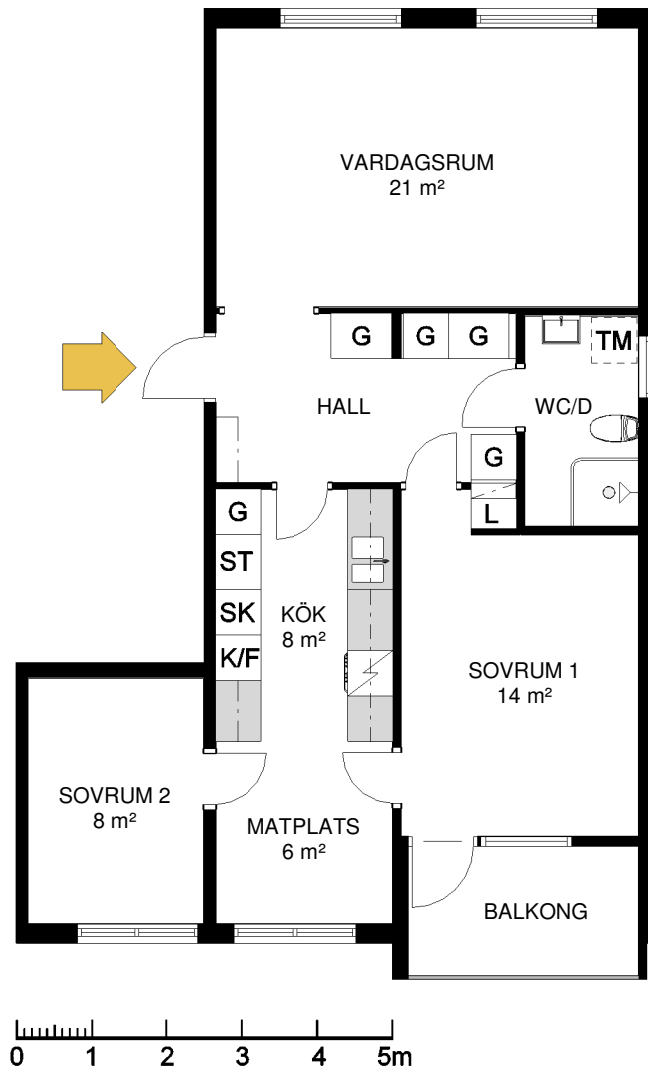

# Hallstahammar

TYP 296

3 rum och kök 68 m<sup>2</sup>

Lägenhet: 2870 2 vån

Avvikelser från verkligt utförande kan förekomma

|    |           |     |                           |
|----|-----------|-----|---------------------------|
| G  | Garderob  | K/F | Kylskåp/Frys              |
| L  | Linneskåp | TM  | Förberett för Tvättmaskin |
| ST | Städsåp   | SK  | Skafteri                  |