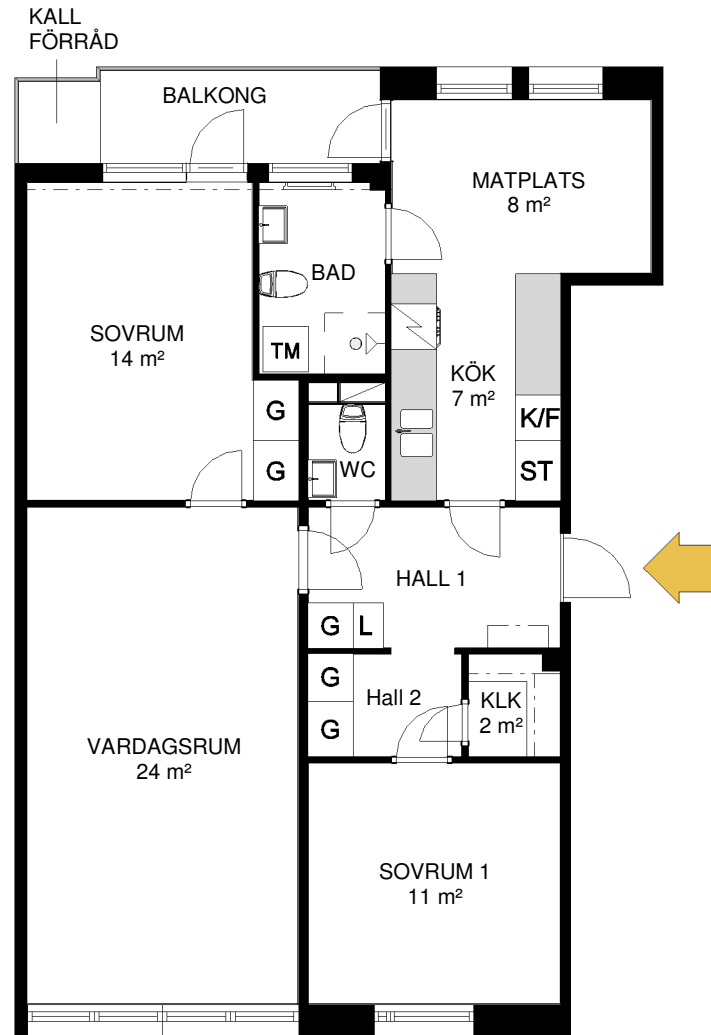

# Hallstahammar

Typ: 146

3 rum och kök 83 m<sup>2</sup>

Lägenhet: 1364 1 vån

Avvikelser från verkligt utförande kan förekomma

G	Garderob	ST	Städsåp
L	Linnesåp	TM	Tvåttmaskin
K	Kylsåp	TT	Torktumlare
F	Frys	DM	Diskmaskin