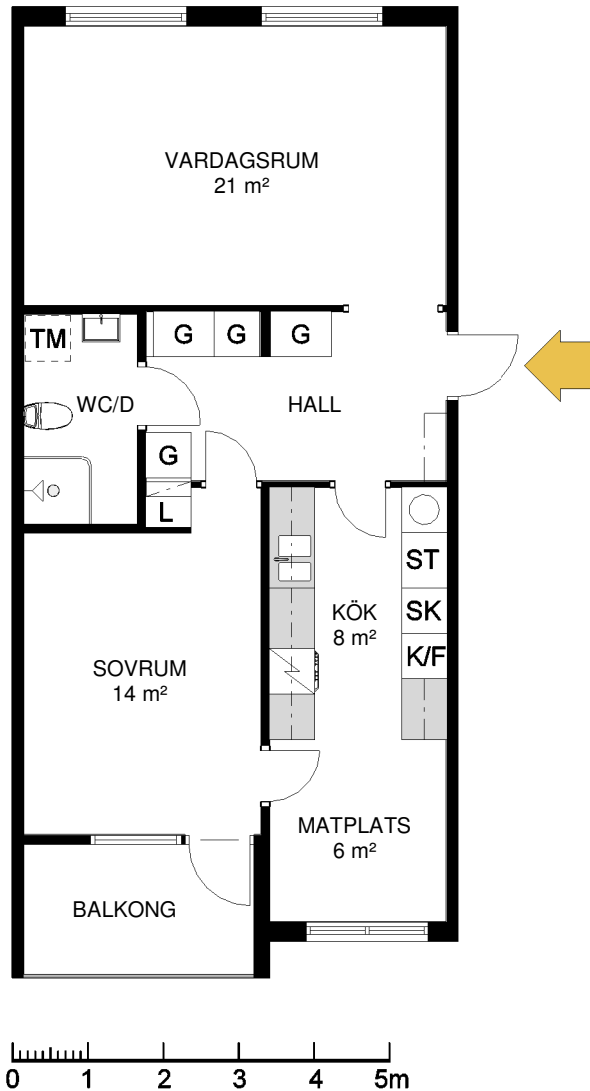

# Hallstahammar

TYP 295

2 rum och kök 62 m<sup>2</sup>

Lägenhet: 2860 1 vån

Avvikelser från verkligt utförande kan förekomma

G	Garderob	K/F	Kylskåp/Frys
L	Linneskåp	TM	Förberett för Tvättmaskin
ST	Städsåp	SK	Skafteri