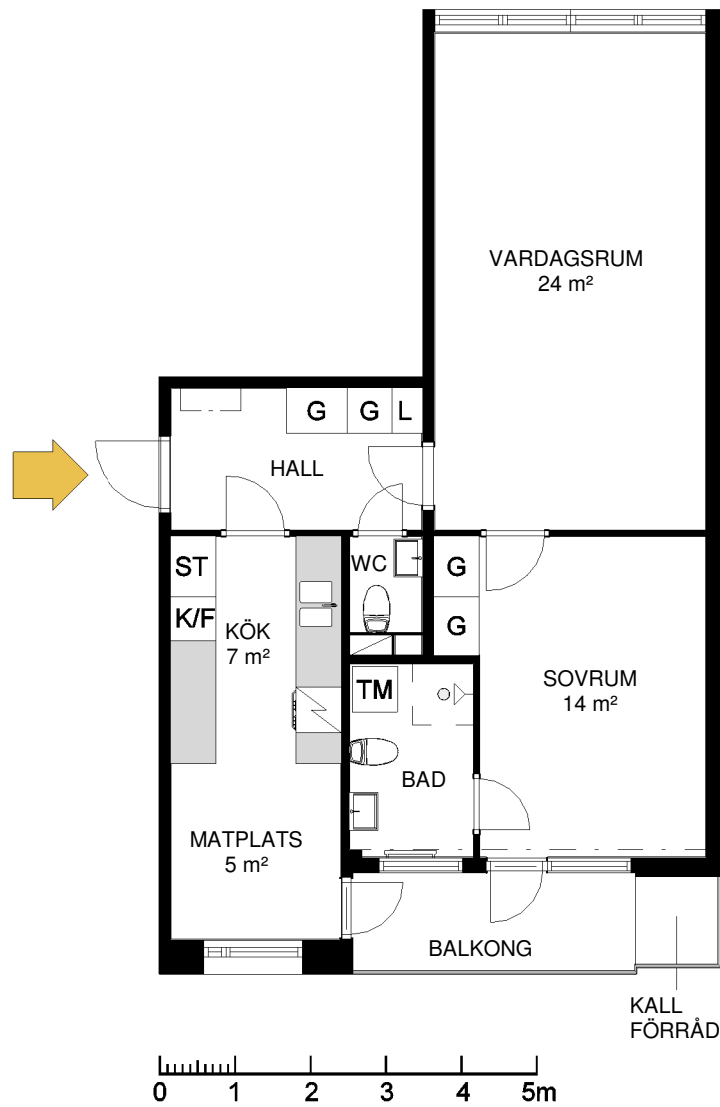

# Hallstahammar

Typ: 142

2 rum och kök 64 m<sup>2</sup>

Lägenhet: 1531 1 vån

Avvikelser från verkligt utförande kan förekomma

G	Garderob	ST	Städsåp
L	Linneskåp	TM	Tvättmaskin
K	Kylskåp	TT	Torktumlare
F	Frys	DM	Diskmaskin