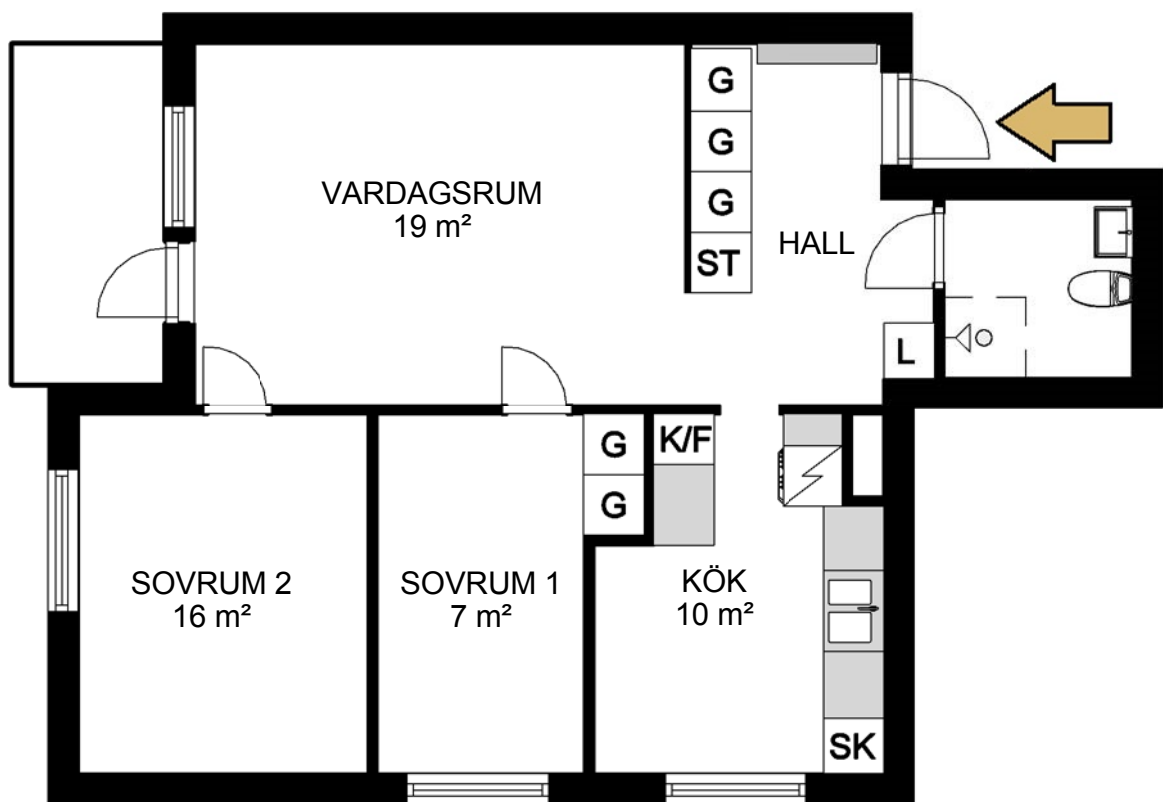

HALLSTAHEM

Hallstahammar

Typ 101

3 rum och kök 60 m²

Lägenhet: 953, 7 vån

Avvikelser från verkligt utförande kan förekomma

G	Garderob	K/F	Kylskåp/Frys	K/S	Kylskåp/Sval
L	Linneskåp	K	Kylskåp	F	Frys
ST	Städsåp	SK	Skafferi		