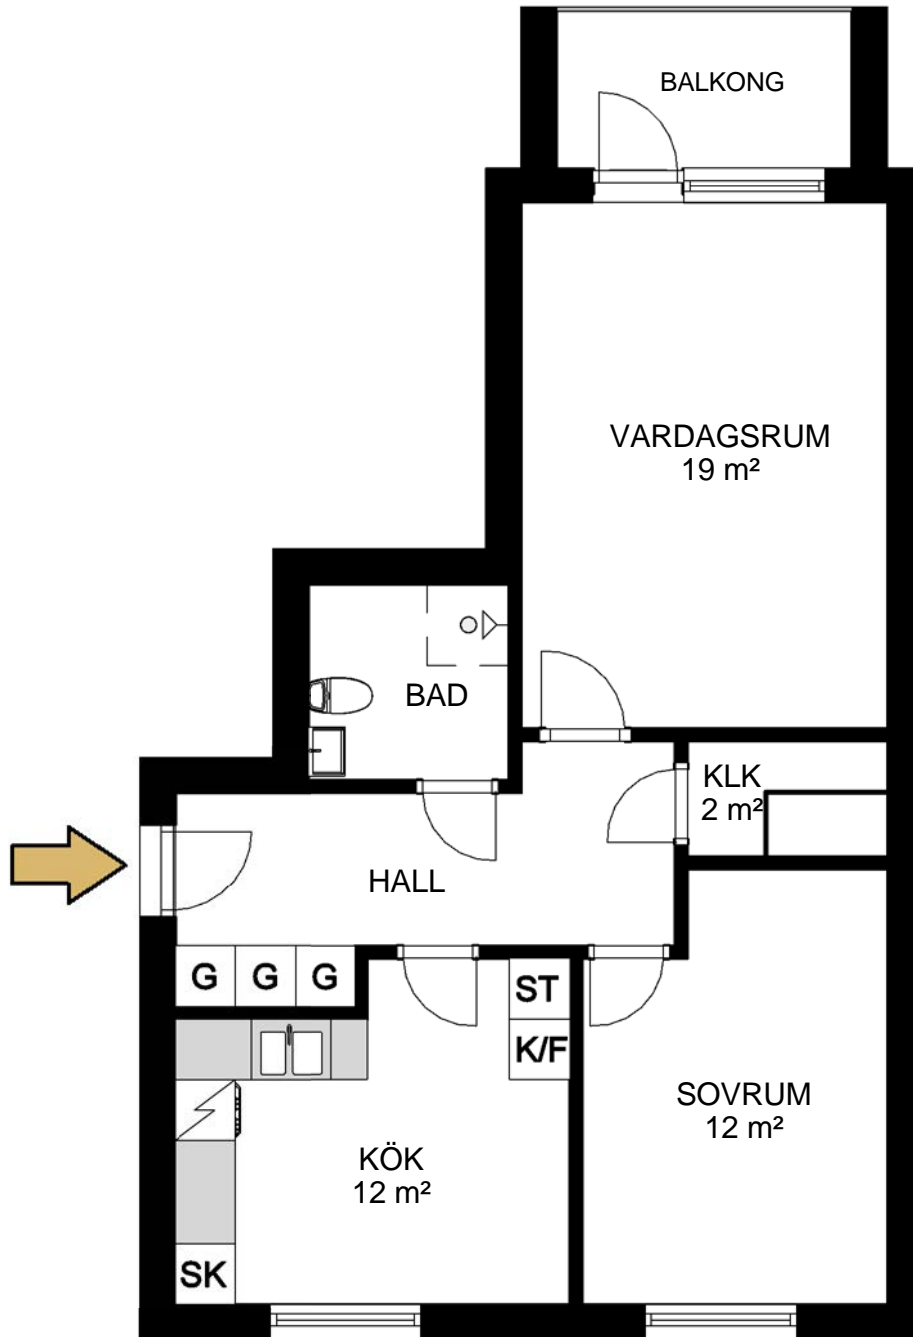

# Hallstahammar

Typ 114

2 rum och kök 56 m<sup>2</sup>

Lägenhet: 1224 3 vån

Avvikelser från verkligt utförande kan förekomma

G	Garderob	K/F	Kylskåp/Frys	K/S	Kylskåp/Sval
L	Linneskåp	K	Kylskåp	F	Frys
ST	Städsåp	SK	Skafferi		