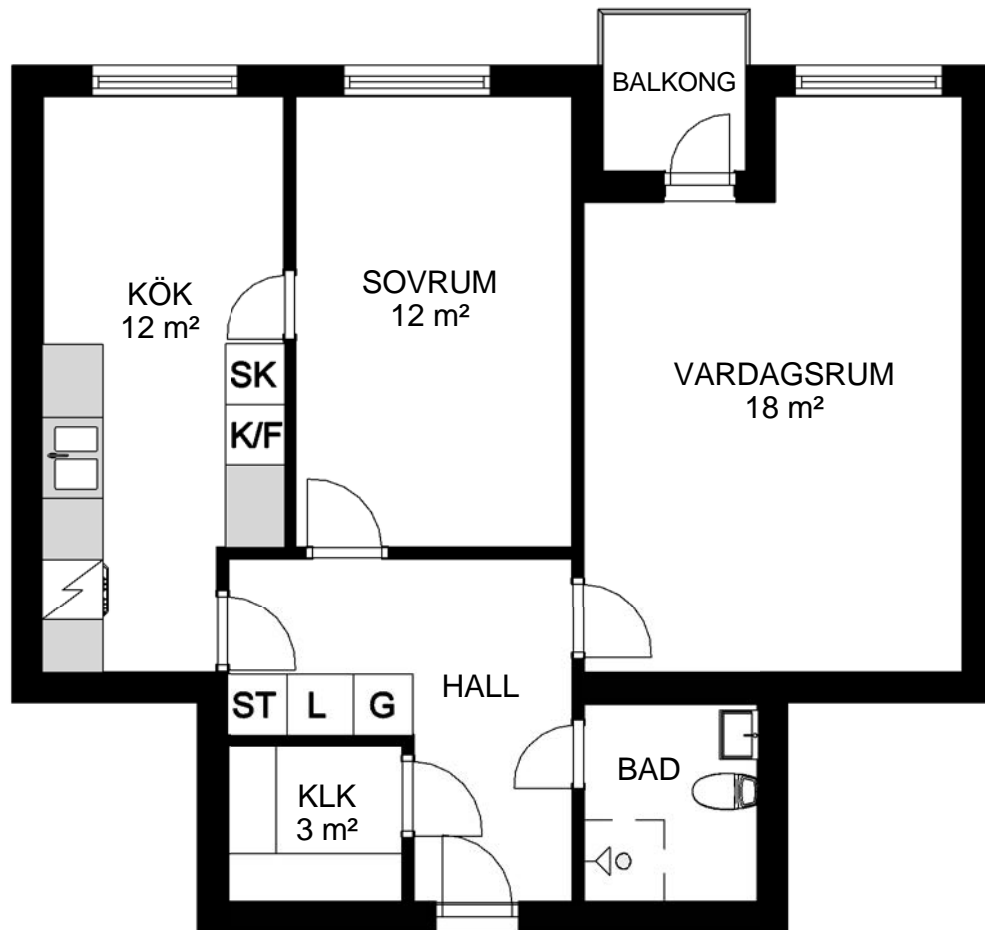

# Hallstahammar

Typ 113 (OBS! spegelvänd)

2 rum och kök 55 m<sup>2</sup>

Lägenhet: 1117 1 vån

C

B

A

Avvikelser från verkligt utförande kan förekomma