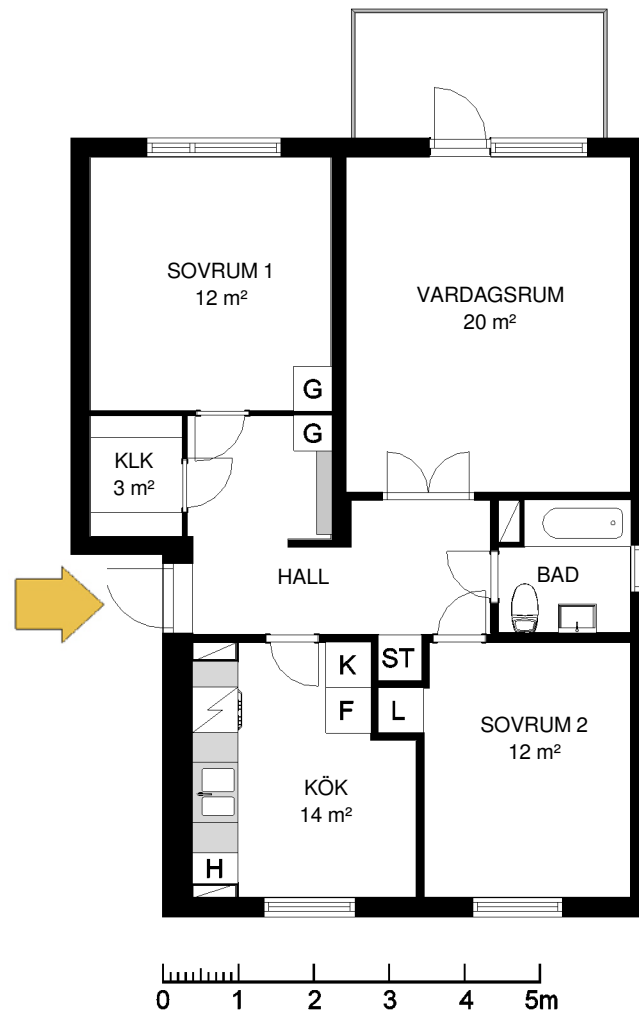

HALLSTAHEM

Kolbäck

Typ 466

3 rum och kök 77 m²

Lägenhet: 3695 3 vån

Avvikelser från verkligt utförande kan förekomma

G	Garderob	K/F	Kylskåp/Frys	K/S	Kylskåp/Sval
L	Linneskåp	K	Kylskåp	F	Frys
ST	Städsåp	SK	Skafferi		