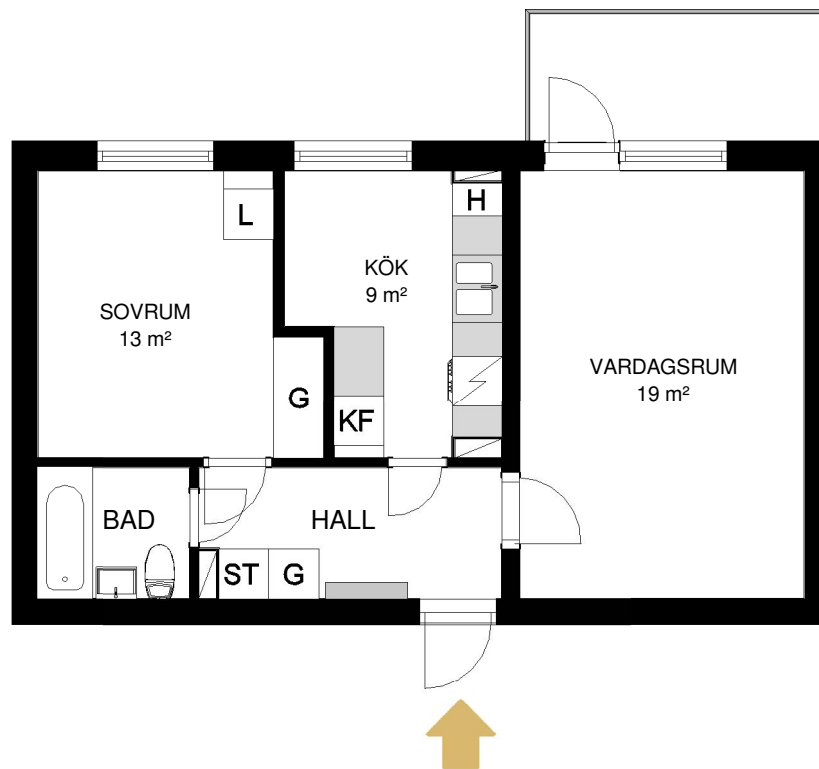

HALLSTAHEM

KOLBÄCK

Typ 421

2 rum och kök 52 m²

Lägenhet: 3741 1 vån

Avvikelser från verkligt utförande kan förekomma

G	Garderob	K/F	Kylskåp/Frys	K/S	Kylskåp/Sval
L	Linneskåp	K	Kylskåp	F	Frys
ST	Städsåp	SK	Skafferi		