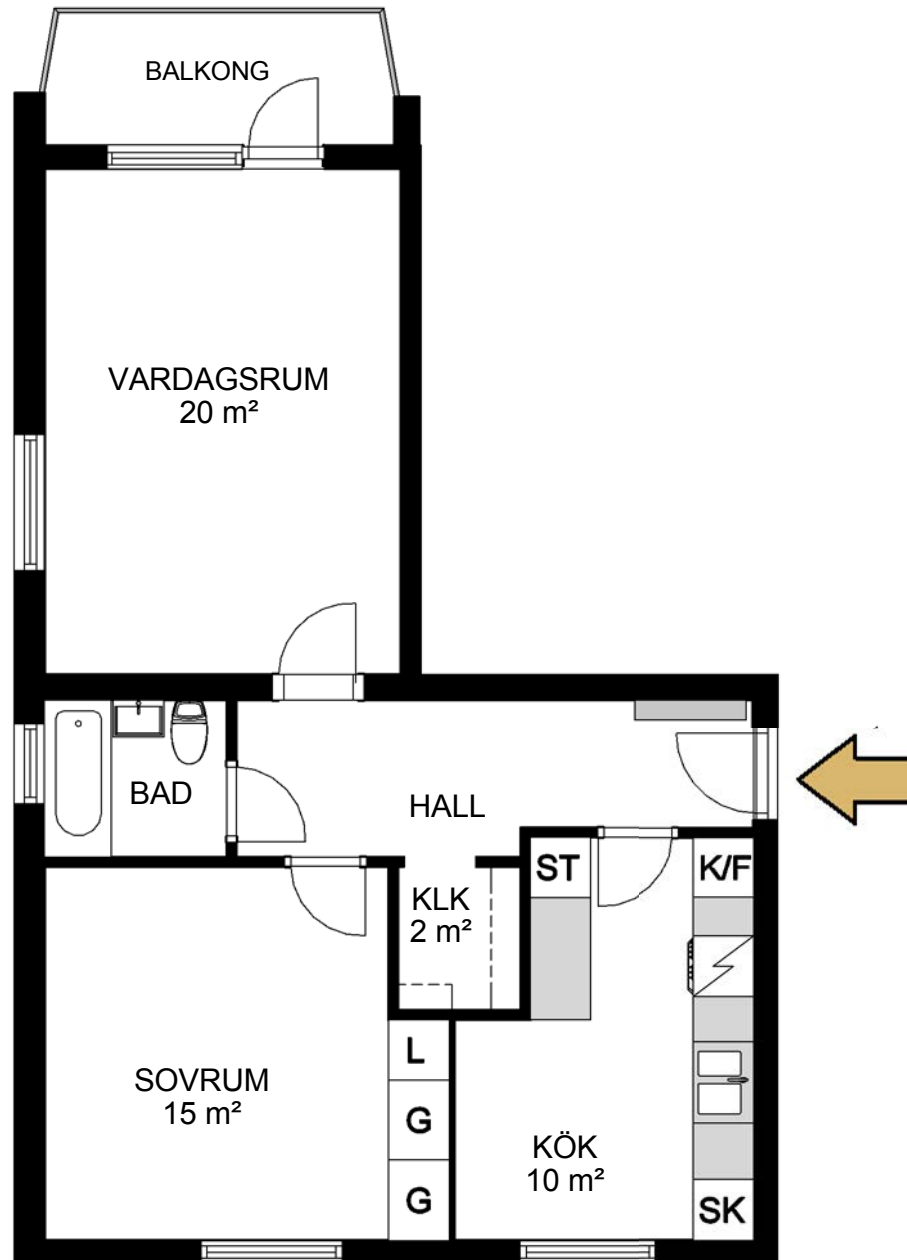

# Hallstahammar

Typ 273

2 rum och kök 57 m<sup>2</sup>

Lägenhet: 609 2 vån

Avvikelser från verkligt utförande kan förekomma

G	Garderob	K/F	Kylskåp/Frys	K/S	Kylskåp/Sval
L	Linneskåp	K	Kylskåp	F	Frys
ST	Städsåp	SK	Skafferi		