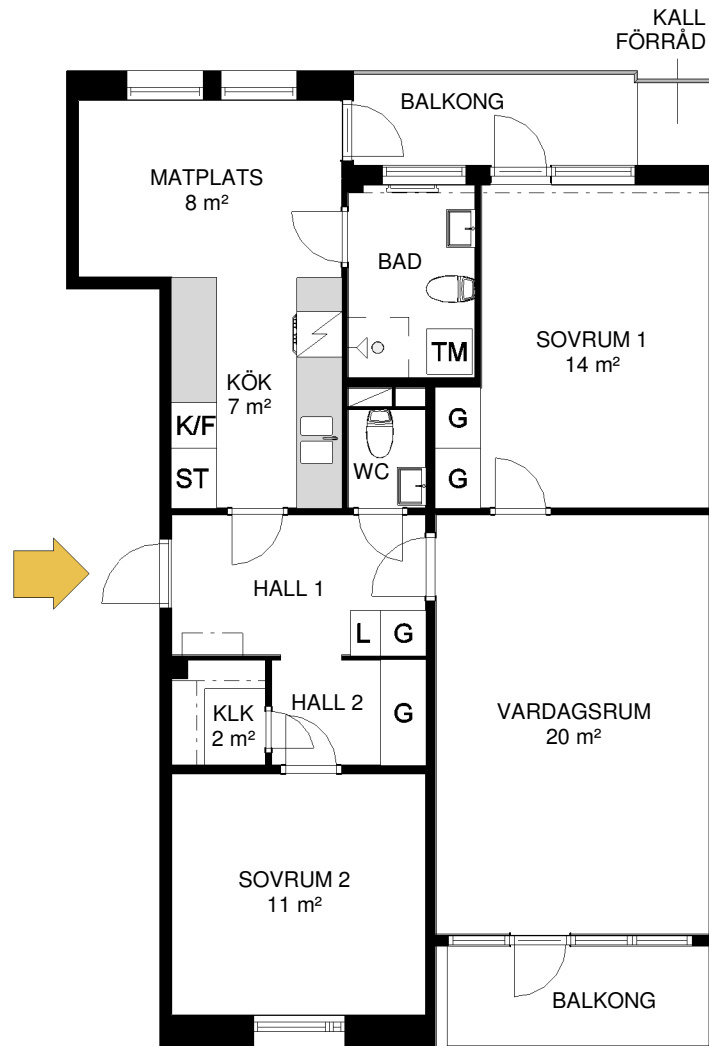

HALLSTAHEM

Hallstahammar

Typ: 153

3 rum och kök 80 m²

Lägenhet: 1338 3 vån

Avvikelser från verkligt utförande kan förekomma

G	Garderob	ST	Städsåp
L	Linnesåp	TM	Tvåttmaskin
K	Kylskåp	TT	Torktumlare
F	Frys	DM	Diskmaskin