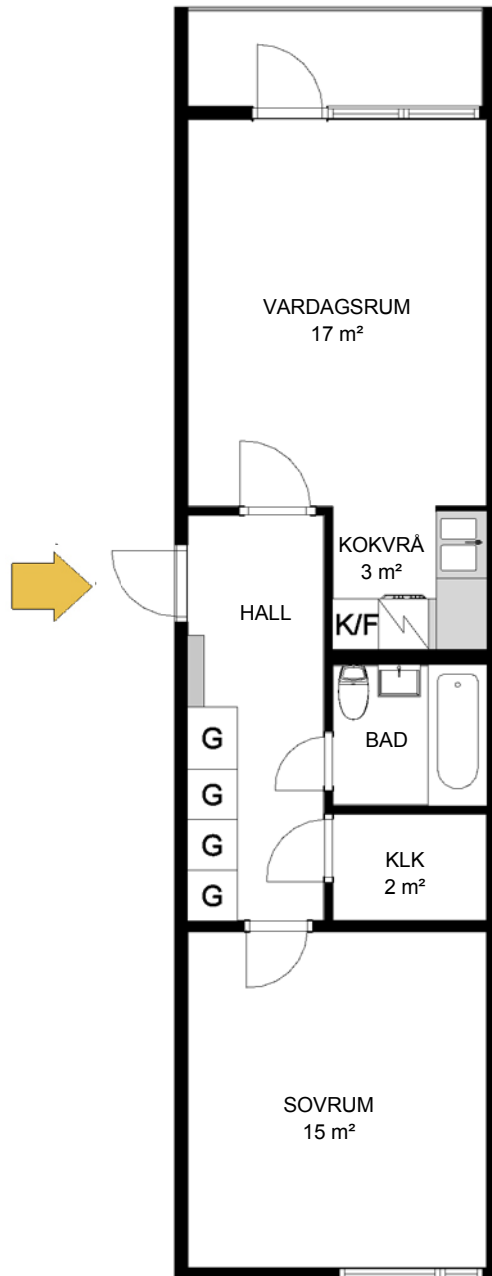

# Hallstahammar

Typ 321

2 rum och kokvrå 48 m<sup>2</sup>

Lägenhet: 2545 Markplan

Avvikelser från verkligt utförande kan förekomma

G	Garderob	K/F	Kylskåp/Frys	K/S	Kylskåp/Sval
L	Linneskåp	K	Kylskåp	F	Frys
ST	Städsåp	SK	Skafferi		