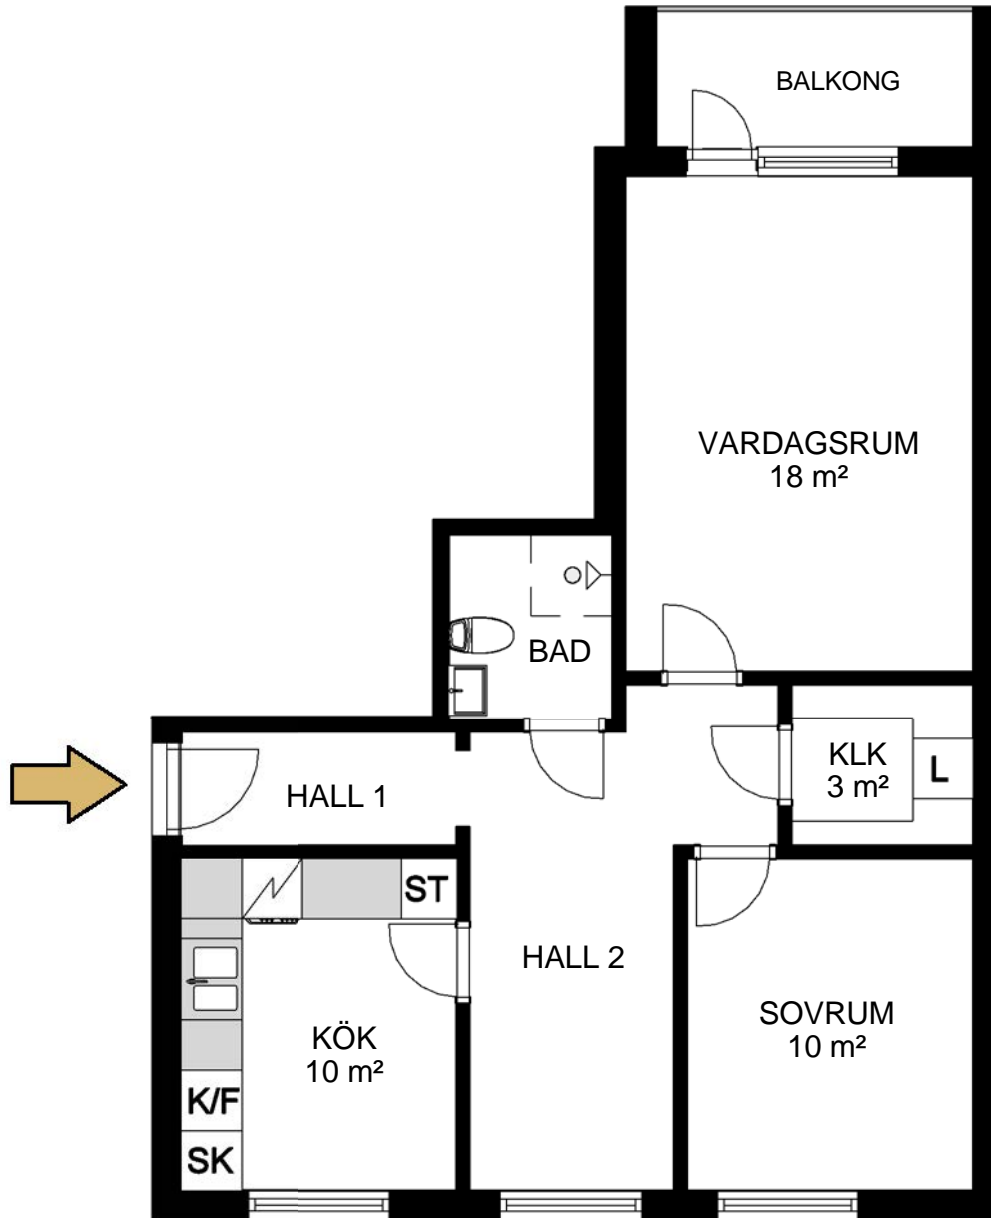

HALLSTAHEM

Hallstahammar

Typ 117

2 rum och kök 58 m²

Lägenhet: 1146 3 vån

C

B

A

Avvikelser från verkligt utförande kan förekomma

G	Garderob	K/F	Kylskåp/Frys	K/S	Kylskåp/Sval
L	Linneskåp	K	Kylskåp	F	Frys
ST	Städsåp	SK	Skafteri		