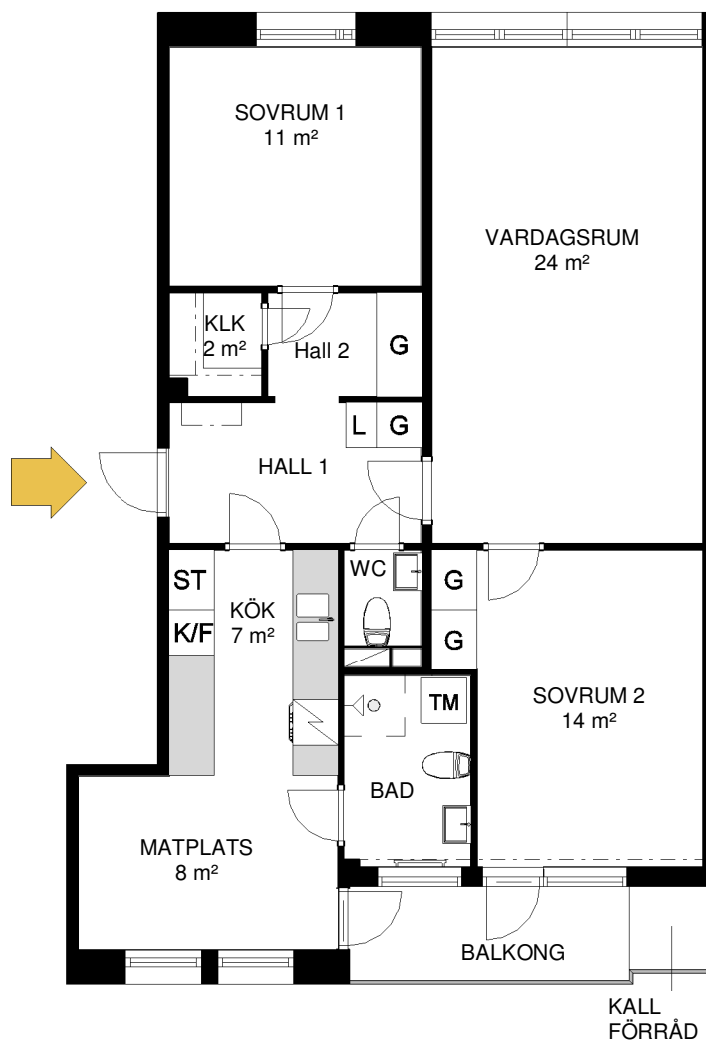

HALLSTAHEM

Hallstahammar

Typ: 146

3 rum och kök 83 m²

Lägenhet: 1628 2 vån

Avvikelser från verkligt utförande kan förekomma

G	Garderob	ST	Städsåp
L	Linneskåp	TM	Tvättmaskin
K	Kylskåp	TT	Torktumlare
F	Frys	DM	Diskmaskin