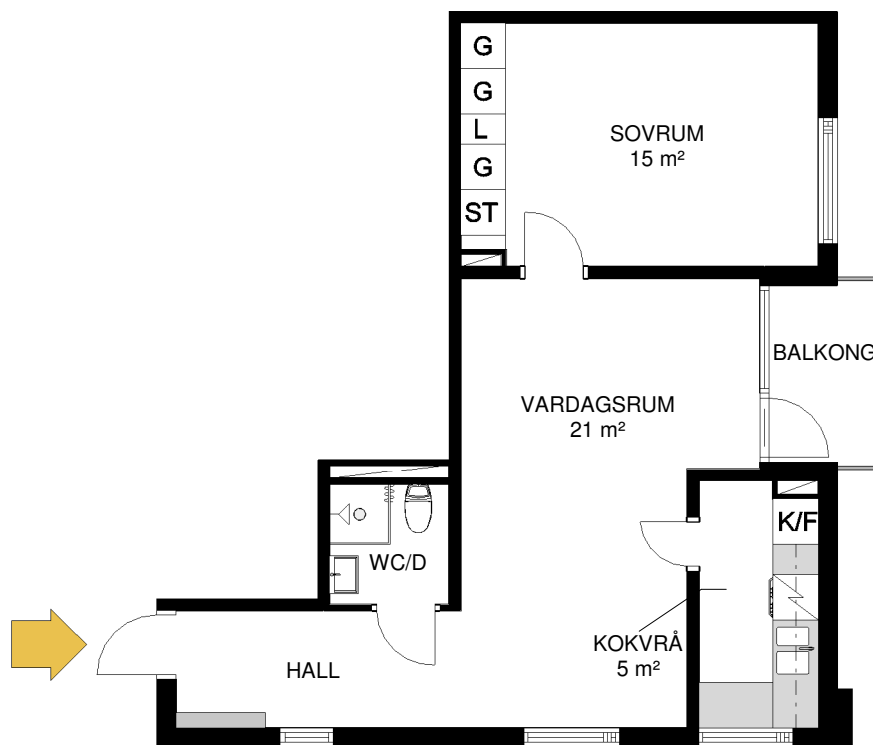

HALLSTAHEM

Hallstahammar

TYP 203-1

2 rum och kokvrå 51 m²

Lägenhet: 1684 1 vån

Avvikelser från verkligt utförande kan förekomma

G Garderob
L Linneskåp
ST Städsåp

K/F Kylskåp/Frys