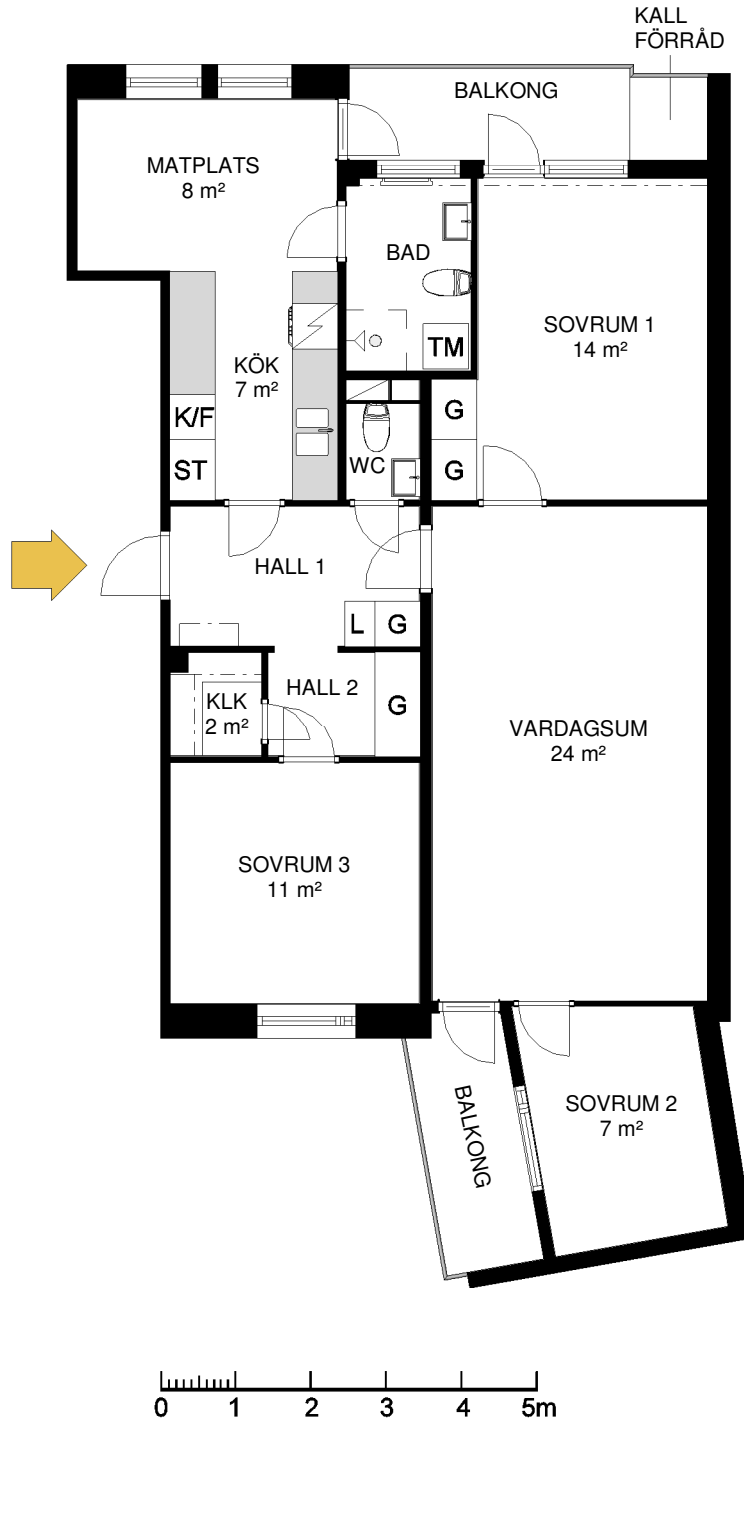

HALLSTAHEM

Hallstahammar

Typ: 154

4 rum och kök 90 m²

Lägenhet: 1427 2 vån

Avvikelser från verkligt utförande kan förekomma

G	Garderob	ST	Städskåp
L	Linneskåp	TM	Tvättmaskin
K	Kylskåp	TT	Torktumlare
F	Frys	DM	Diskmaskin