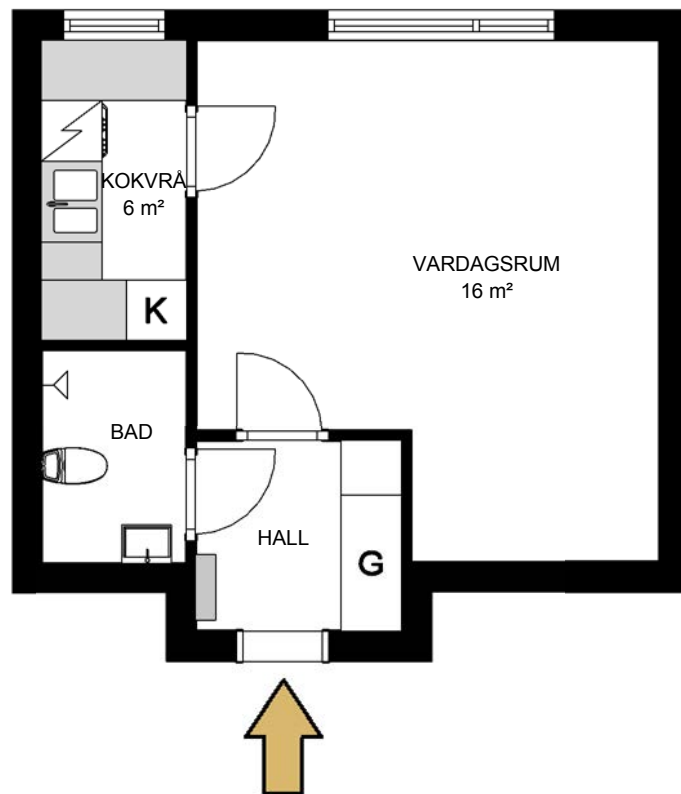

# Hallstahammar

Typ 250

1 rum och kokvrå 32 m<sup>2</sup>

Lägenhet: 250 1 vån

A

B

Avvikelser från verkligt utförande kan förekomma

G	Garderob	K/F	Kylskåp/Frys	K/S	Kylskåp/Sval
L	Linneskåp	K	Kylskåp	F	Frys
ST	Städsåp	SK	Skafferi		