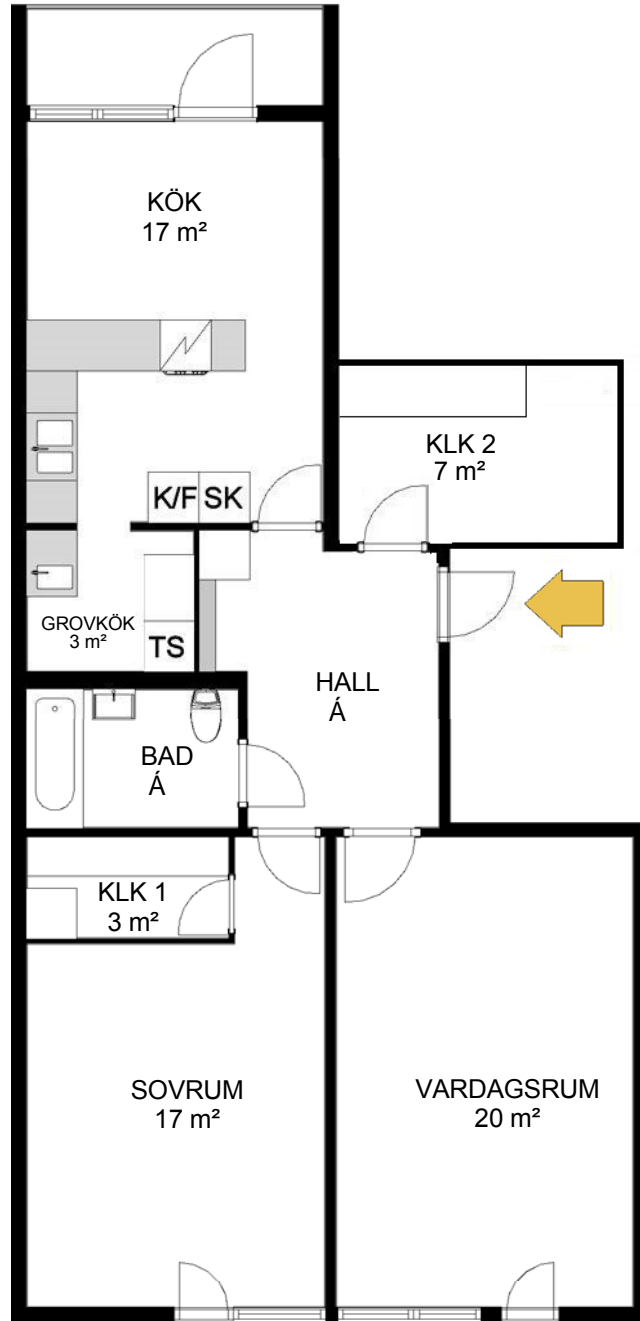

HALLSTAHEM

Hallstahammar

Typ 324

2 rum och kök 76 m²

Lägenhet: 2519 4 vån

Avvikelser från verkligt utförande kan förekomma

G	Garderob	K/F	Kylskåp/Frys	K/S	Kylskåp/Sval
L	Linneskåp	K	Kylskåp	F	Frys
ST	Städsåp	SK	Skafferi		