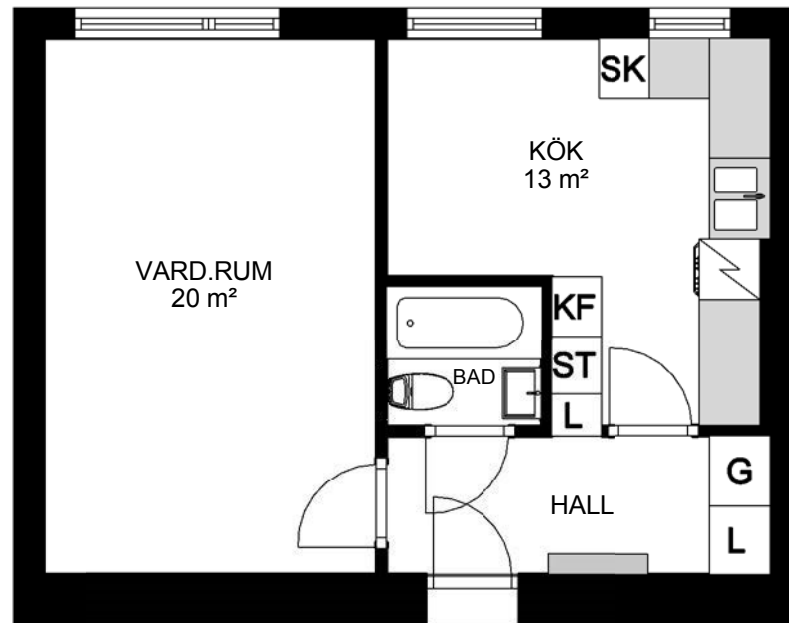

HALLSTAHEM

Hallstahammar

Typ 219

1 rum och kök 42 m²

Lägenhet: 458 1 vån

Avvikelser från verkligt utförande kan förekomma

G	Garderob	K/F	Kylskåp/Frys	K/S	Kylskåp/Sval
L	Linneskåp	K	Kylskåp	F	Frys
ST	Städsåp	SK	Skafferi		