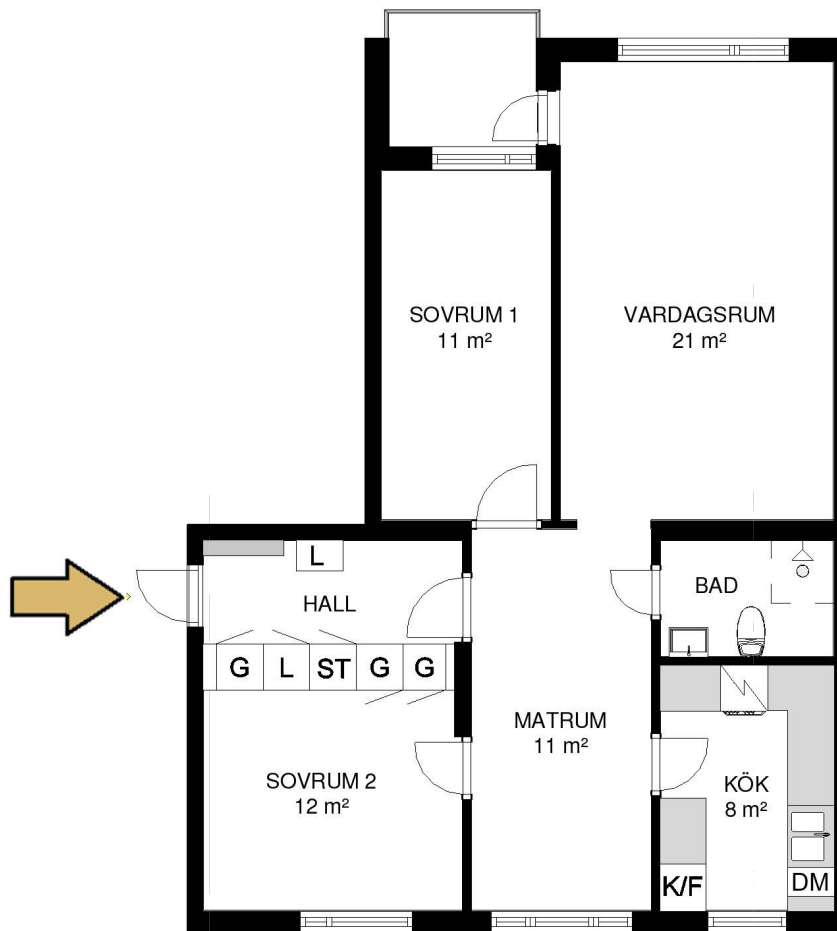

# Hallstahammar

Typ 282

3 rum och kök 72m<sup>2</sup>

Lägenhet: 808 1 vån

Avvikelser från verkligt utförande kan förekomma

G	Garderob	K/F	Kylskåp/Frys	K/S	Kylskåp/Sval
L	Linneskåp	K	Kylskåp	F	Frys
ST	Städsåp	SK	Skafferi		