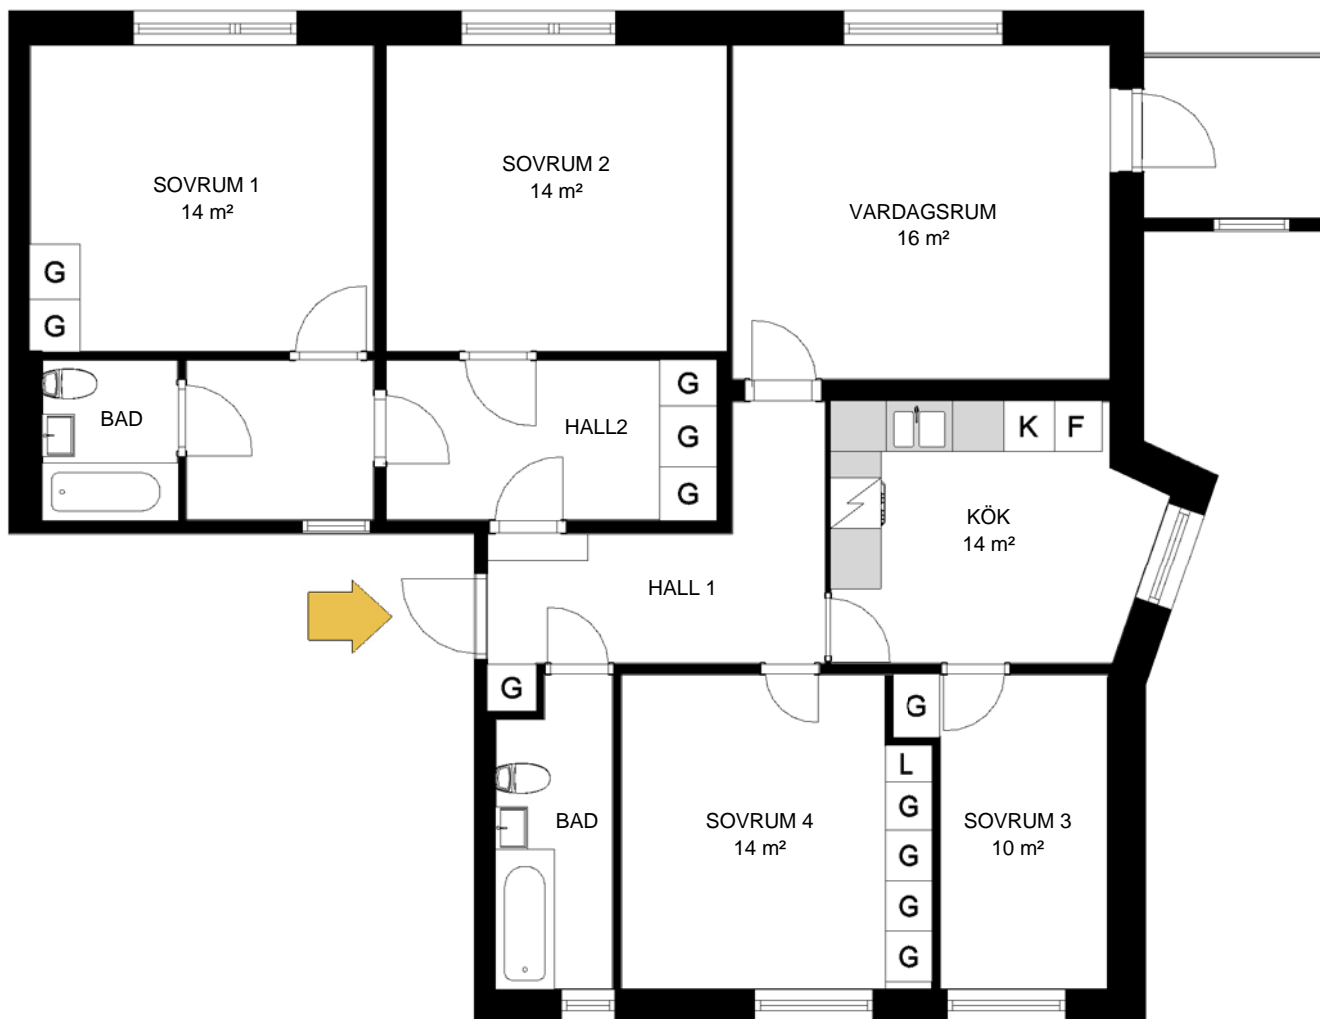

# KOLBÄCK

Typ 481

5 rum och kök 118 m<sup>2</sup>

Lägenhet: 3770 1 vån

Avvikelser från verkligt utförande kan förekomma

G	Garderob	K/F	Kylskåp/Frys	K/S	Kylskåp/Sval
L	Linneskåp	K	Kylskåp	F	Frys
ST	Städsåp	SK	Skafferi		