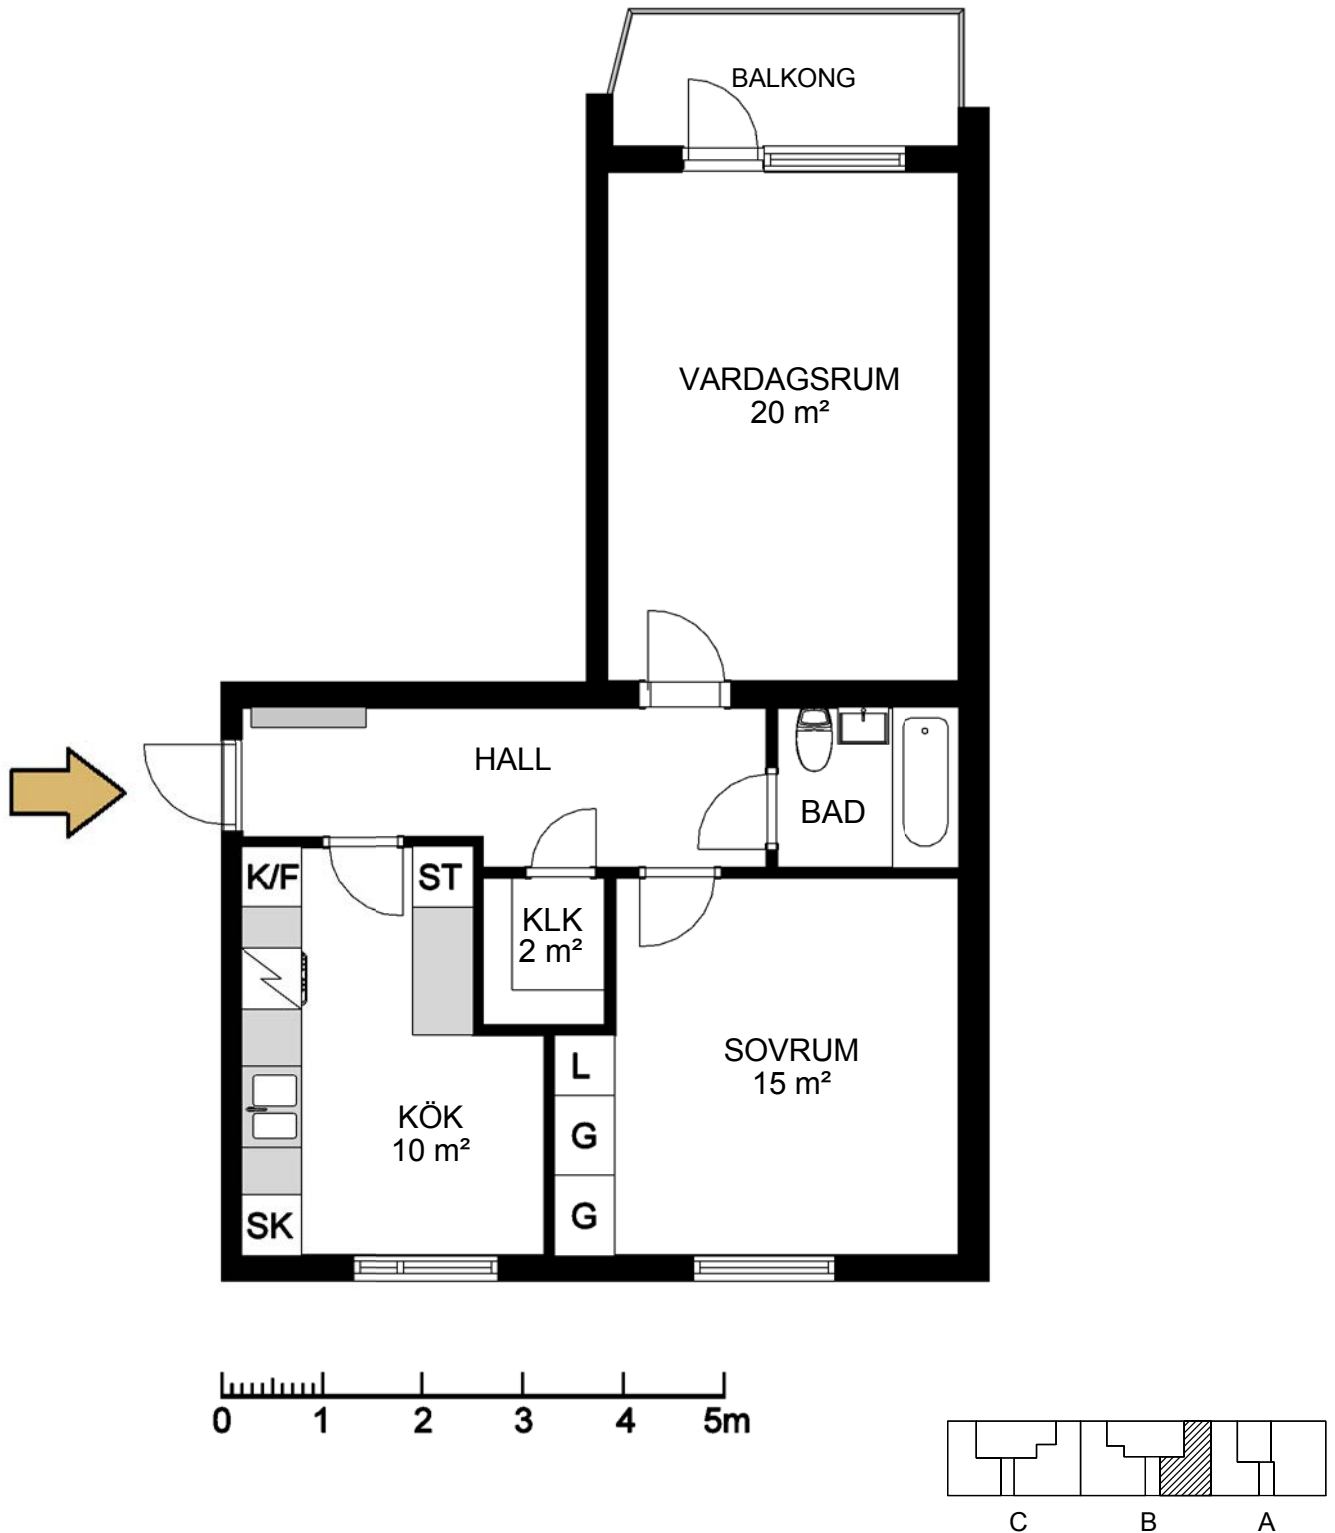

HALLSTAHEM

Hallstahammar

Typ 273

2 rum och kök 57 m²

Lägenhet: 615 1 vån

Avvikelser från verkligt utförande kan förekomma

G	Garderob	K/F	Kylskåp/Frys	K/S	Kylskåp/Sval
L	Linneskåp	K	Kylskåp	F	Frys
ST	Städsåp	SK	Skafferi		