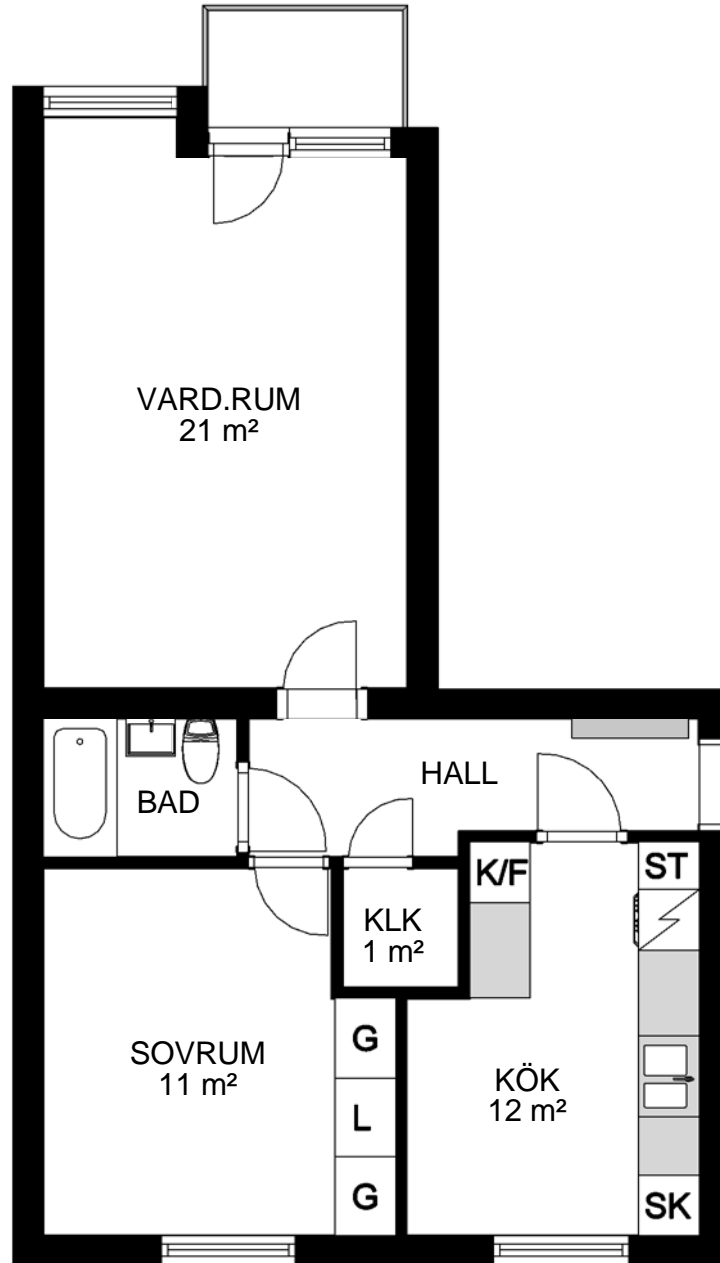

HALLSTAHEM

Hallstahammar

Typ 226

2 rum och kök 55 m²

Lägenhet: 403 3 vån

Avvikelser från verkligt utförande kan förekomma

G	Garderob	K/F	Kylskåp/Frys	K/S	Kylskåp/Sval
L	Linneskåp	K	Kylskåp	F	Frys
ST	Städsåp	SK	Skafteri		