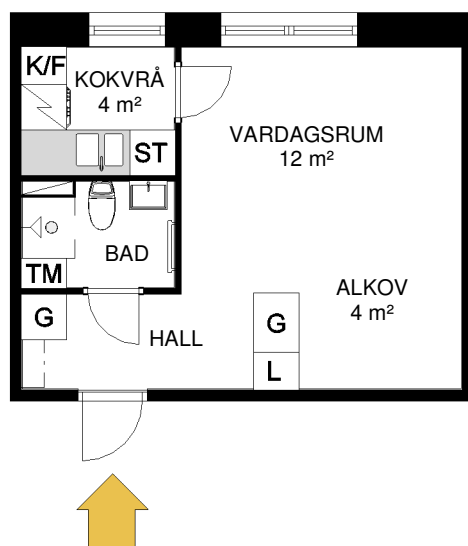

HALLSTAHEM

Hallstahammar

Typ: 140

1 rum och kokvrå 27 m²

Lägenhet: 1578 3 vån

Avvikelser från verkligt utförande kan förekomma

G	Garderob	ST	Städkåp
L	Linneskåp	TM	Tvättmaskin
K	Kylskåp	TT	Torktumlare
F	Frys	DM	Diskmaskin