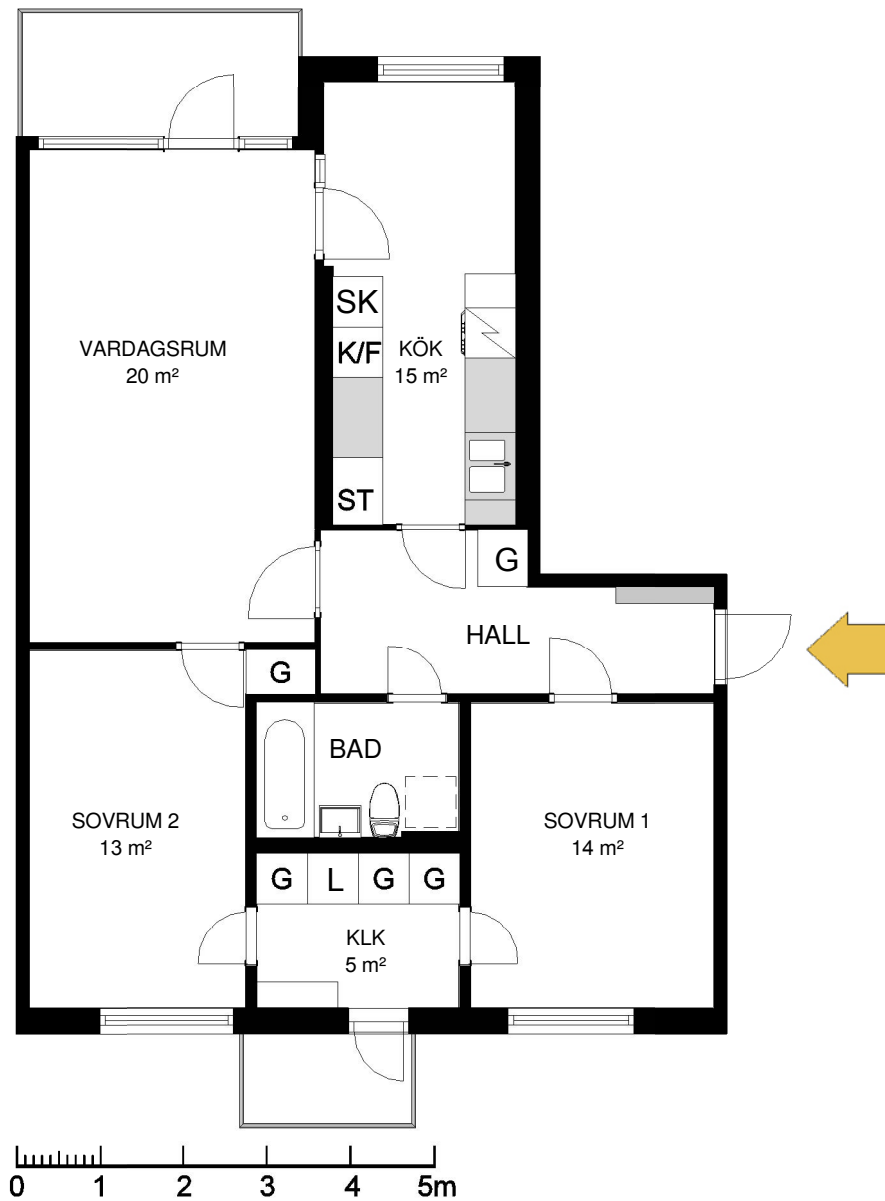

# KOLBÄCK

Typ 468

3 rum och kök 80 m<sup>2</sup>

Lägenhet: 3940 3 vån

Avvikelser från verkligt utförande kan förekomma

G	Garderob	K/F	Kylskåp/Frys	K/S	Kylskåp/Sval
L	Linneskåp	K	Kylskåp	F	Frys
ST	Städsåp	SK	Skafteri		