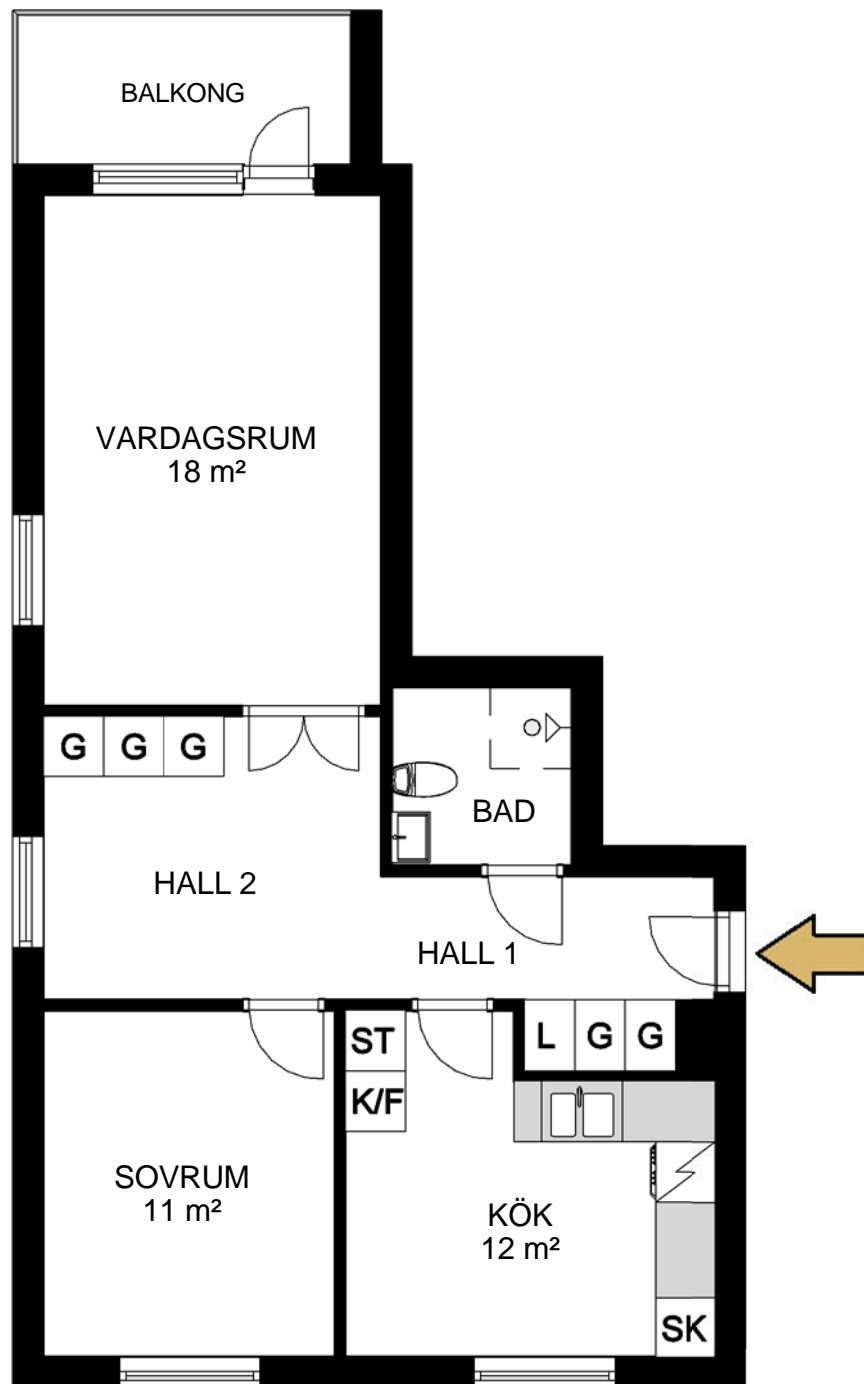

HALLSTAHM

Hallstahammar

Typ 118

2 rum och kök 59 m²

Lägenhet: 1272 3 vån

Avvikelser från verkligt utförande kan förekomma

G	Garderob	K/F	Kylskåp/Frys	K/S	Kylskåp/Sval
L	Linneskåp	K	Kylskåp	F	Frys
ST	Städsåp	SK	Skafferi		