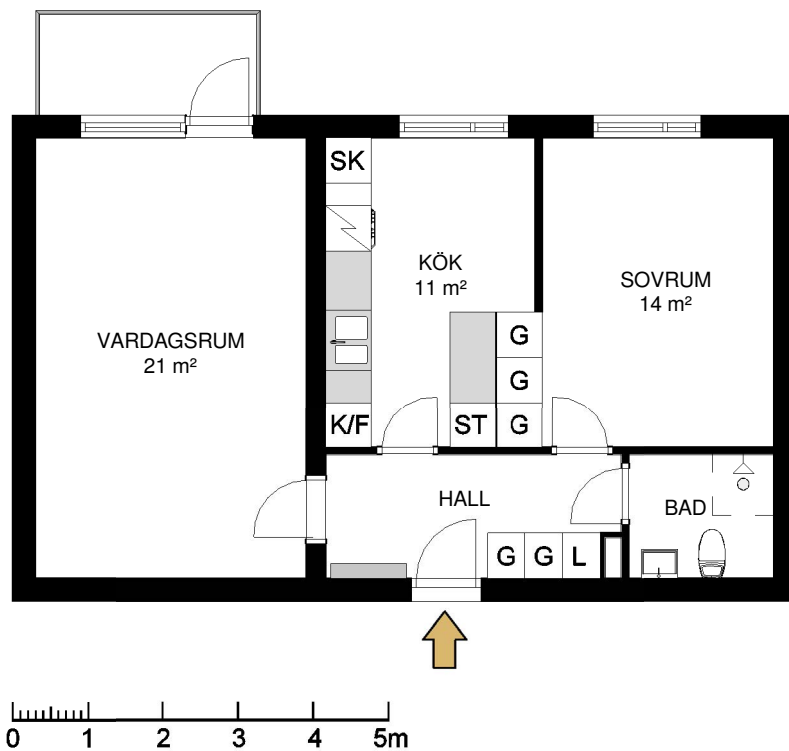

# Hallstahammar

Typ 271

2 rum och kök 55 m<sup>2</sup>

Lägenhet: 856 2 vå

Avvikelser från verkligt utförande kan förekomma

G	Garderob	K/F	Kylskåp/Frys	K/S	Kylskåp/Sval
L	Linneskåp	K	Kylskåp	F	Frys
ST	Städsåp	SK	Skafteri		