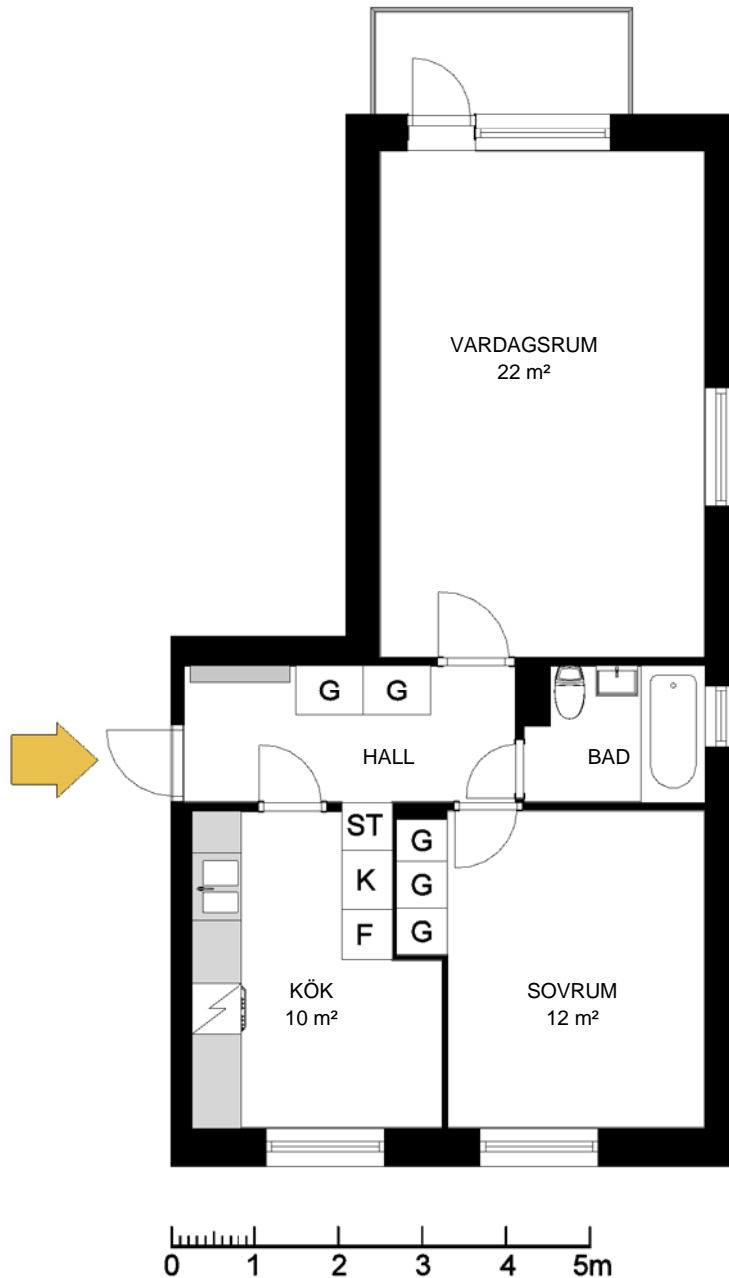

HALLSTAHEM

KOLBÄCK

Typ 427

2 rum och kök 54 m²

Lägenhet: 3787 3 vån

Avvikelser från verkligt utförande kan förekomma

| | | | | | |
|----|-----------|-----|--------------|-----|--------------|
| G | Garderob | K/F | Kylskåp/Frys | K/S | Kylskåp/Sval |
| L | Linneskåp | K | Kylskåp | F | Frys |
| ST | Städsåp | SK | Skafferi | | |