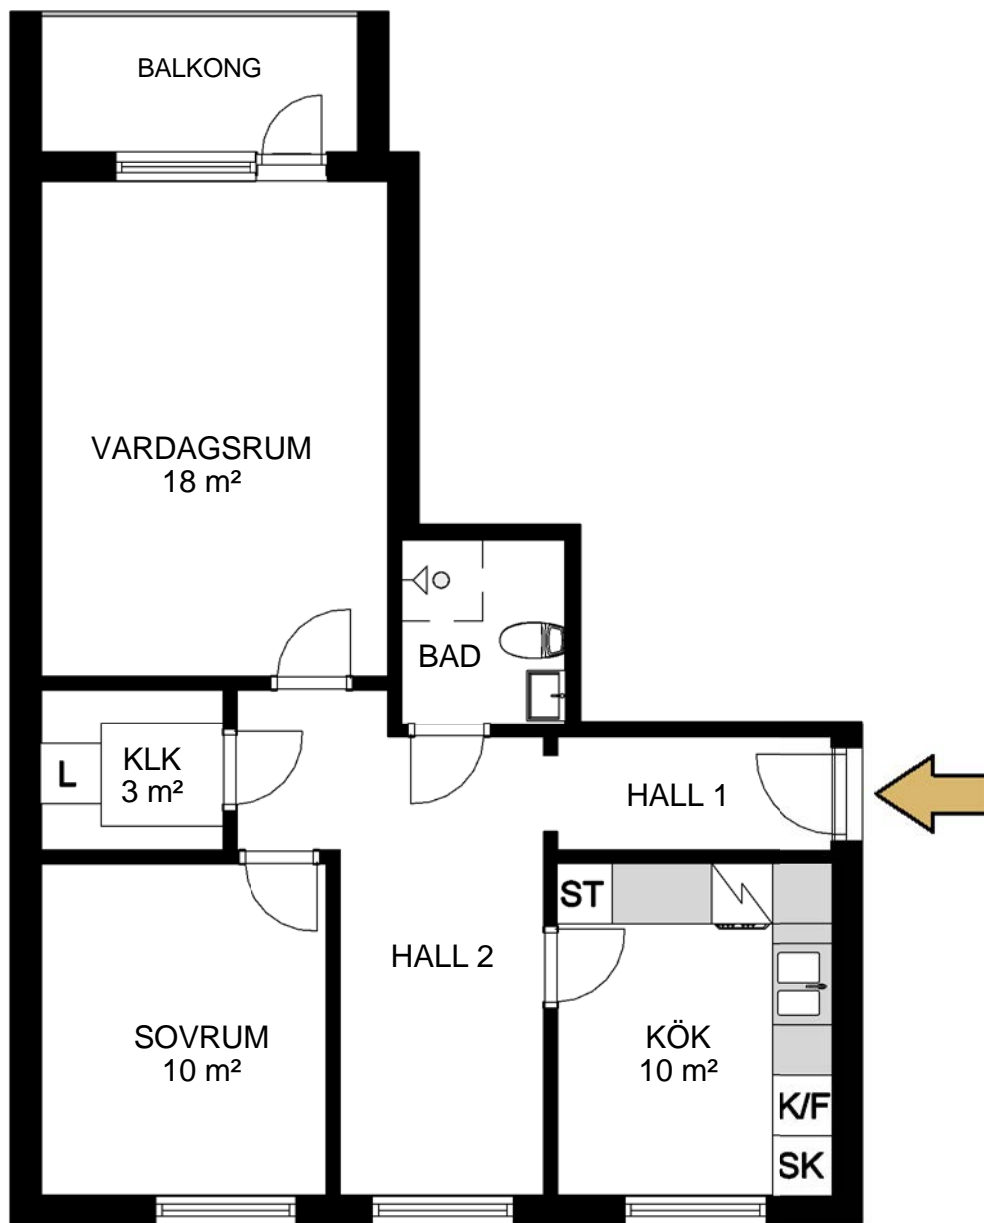

# Hallstahammar

Typ 117

2 rum och kök 58 m<sup>2</sup>

Lägenhet: 1263 3 vån

Avvikelser från verkligt utförande kan förekomma

|    |           |     |              |     |              |
|----|-----------|-----|--------------|-----|--------------|
| G  | Garderob  | K/F | Kylskåp/Frys | K/S | Kylskåp/Sval |
| L  | Linneskåp | K   | Kylskåp      | F   | Frys         |
| ST | Städsåp   | SK  | Skafferi     |     |              |