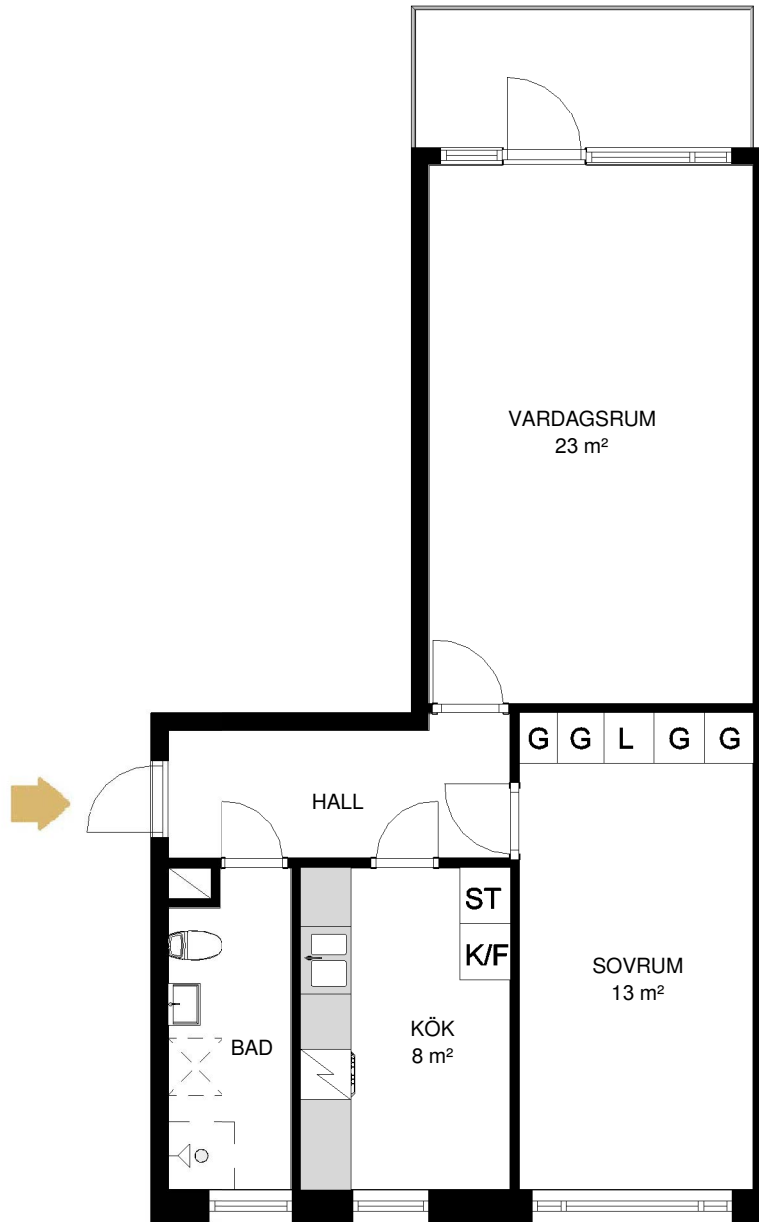

HALLSTAHEM

Kolbäck

Typ 431

2 rum och kök 55 m²

Lägenhet: 3613 2 vån

Avvikelser från verkligt utförande kan förekomma

G	Garderob	K/F	Kylskåp/Frys	K/S	Kylskåp/Sval
L	Linneskåp	K	Kylskåp	F	Frys
ST	Städsåp	SK	Skafferi		