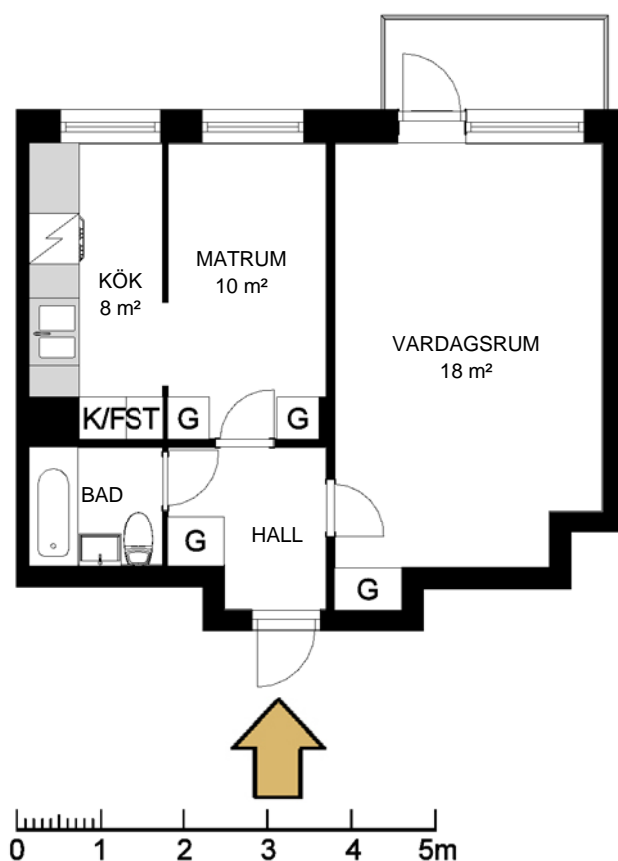

# KOLBÄCK

Typ 410

1 rum och kök 46 m<sup>2</sup>

Lägenhet: 3820 3 vån

Avvikelser från verkligt utförande kan förekomma

G	Garderob	K/F	Kylskåp/Frys	K/S	Kylskåp/Sval
L	Linneskåp	K	Kylskåp	F	Frys
ST	Städsåp	SK	Skafferi		