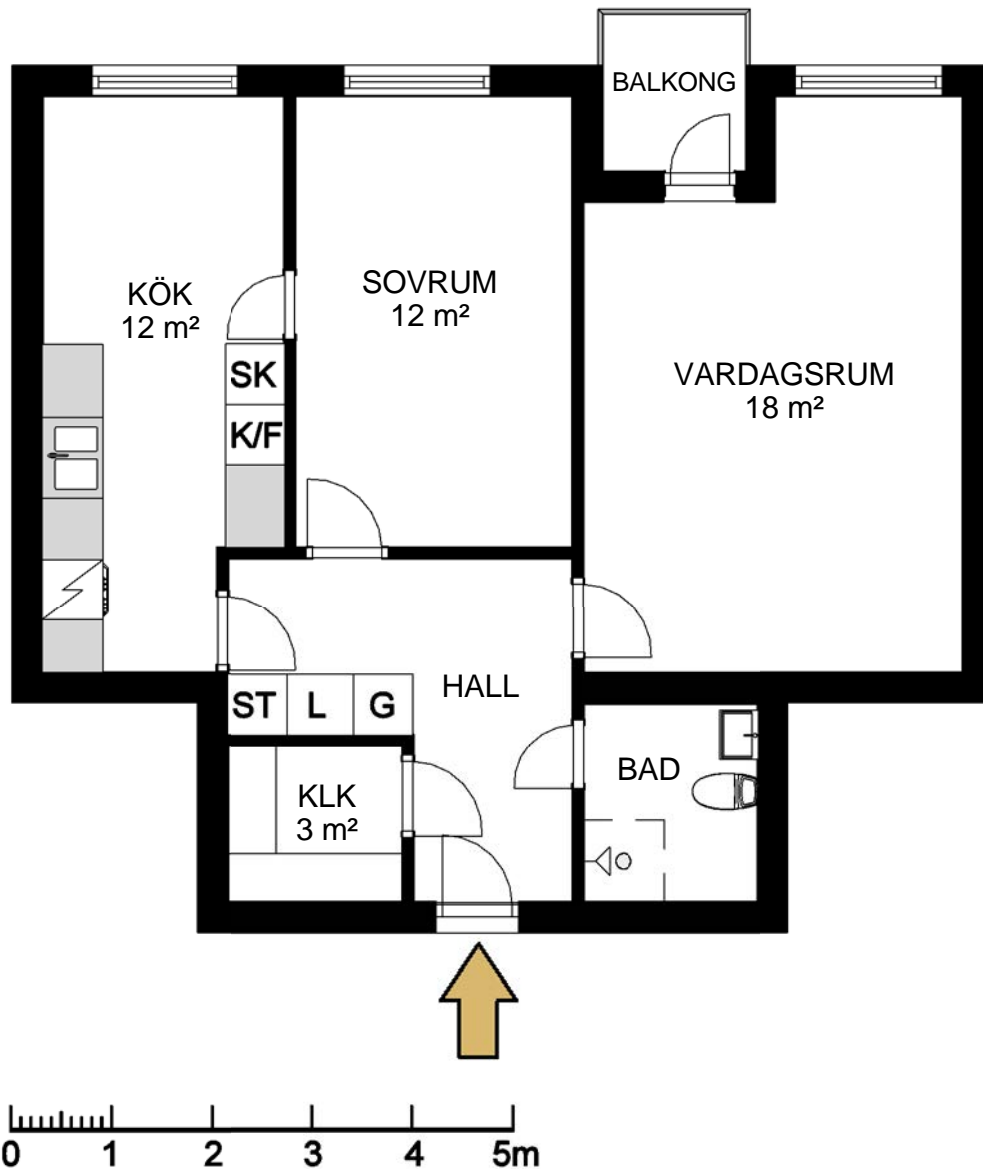

# Hallstahammar

Typ 113

2 rum och kök 55 m<sup>2</sup>

Lägenhet: 1302 3 vån

Avvikelser från verkligt utförande kan förekomma

G	Garderob	K/F	Kylskåp/Frys	K/S	Kylskåp/Sval
L	Linneskåp	K	Kylskåp	F	Frys
ST	Städsåp	SK	Skafferi		