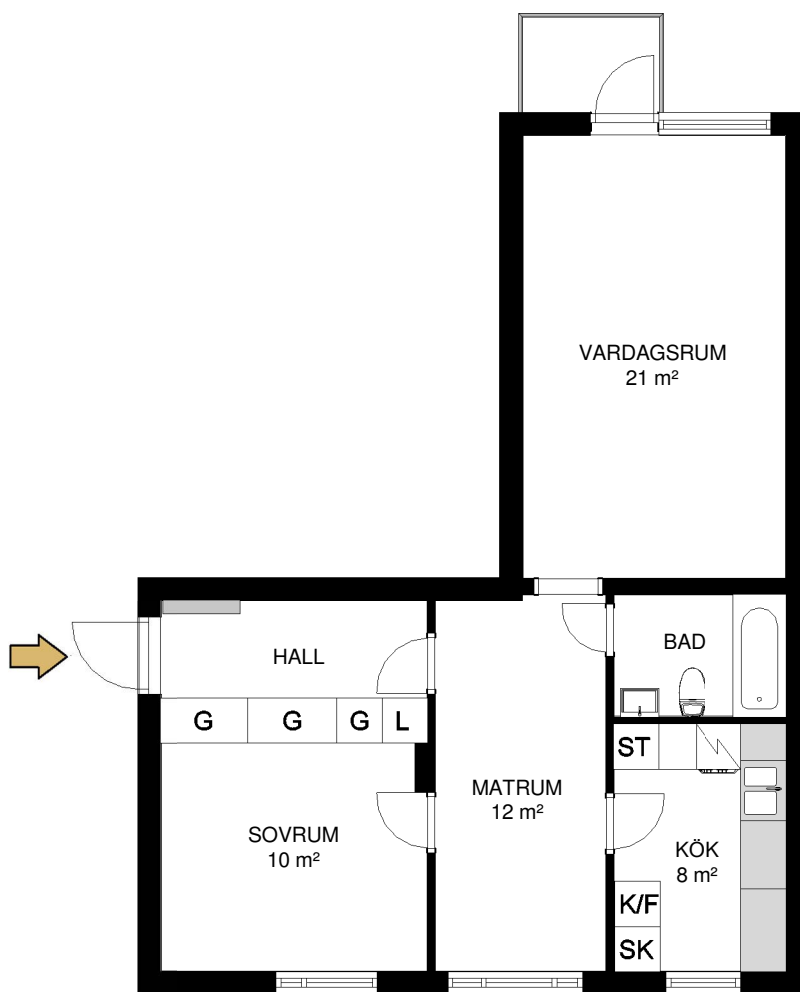

HALLSTAHEM

Hallstahammar

Typ 278

2 rum och kök 62 m²

Lägenhet: 786 3 vån

Avvikelser från verkligt utförande kan förekomma

G	Garderob	K/F	Kylskåp/Frys	K/S	Kylskåp/Sval
L	Linneskåp	K	Kylskåp	F	Frys
ST	Städsåp	SK	Skafferi		