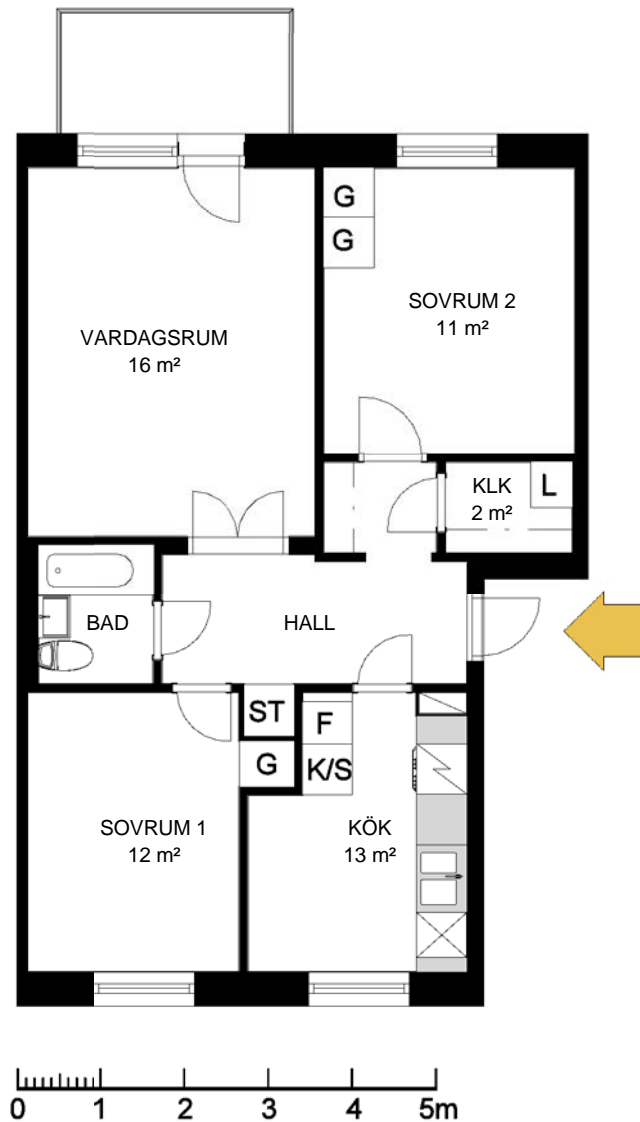

HALLSTAHEM

KOLBÄCK

Typ 454

3 rum och kök 67 m²

Lägenhet: 3681 2 vån

Avvikelser från verkligt utförande kan förekomma

G	Garderob	K/F	Kylskåp/Frys	K/S	Kylskåp/Sval
L	Linneskåp	K	Kylskåp	F	Frys
ST	Städsåp	SK	Skafferi		