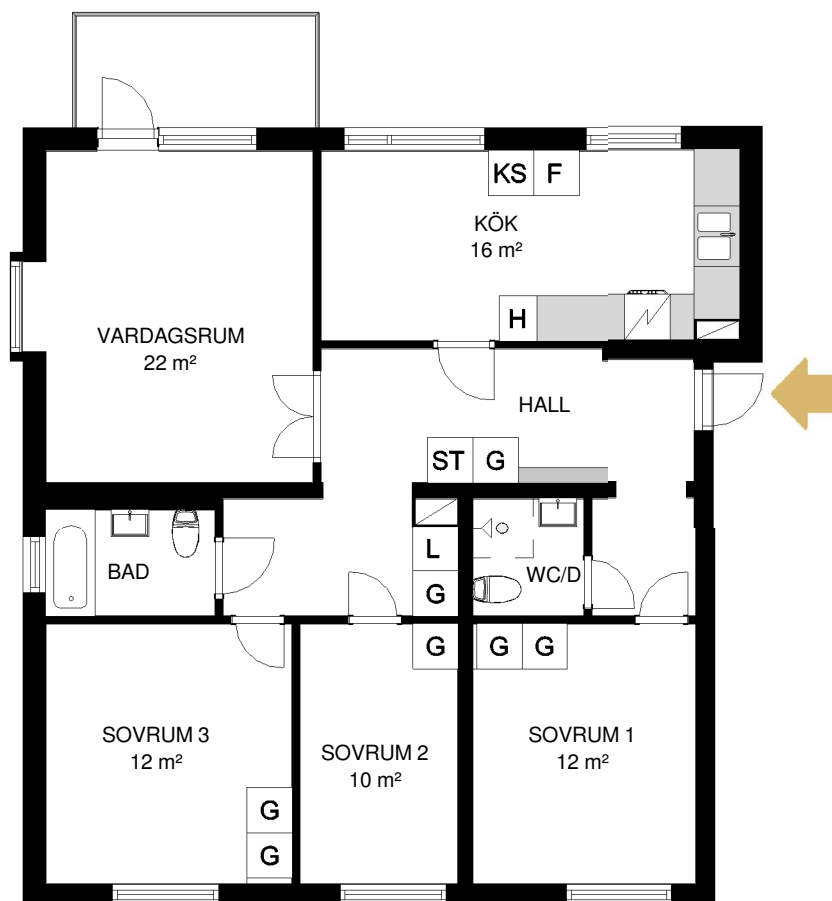

HALLSTAHEM

Kolbäck

Typ 477

4 rum och kök 104 m²

Lägenhet: 3689 3 vån

Avvikelser från verkligt utförande kan förekomma

G	Garderob	K/F	Kylskåp/Frys	K/S	Kylskåp/Sval
L	Linneskåp	K	Kylskåp	F	Frys
ST	Städsåp	SK	Skafferi		