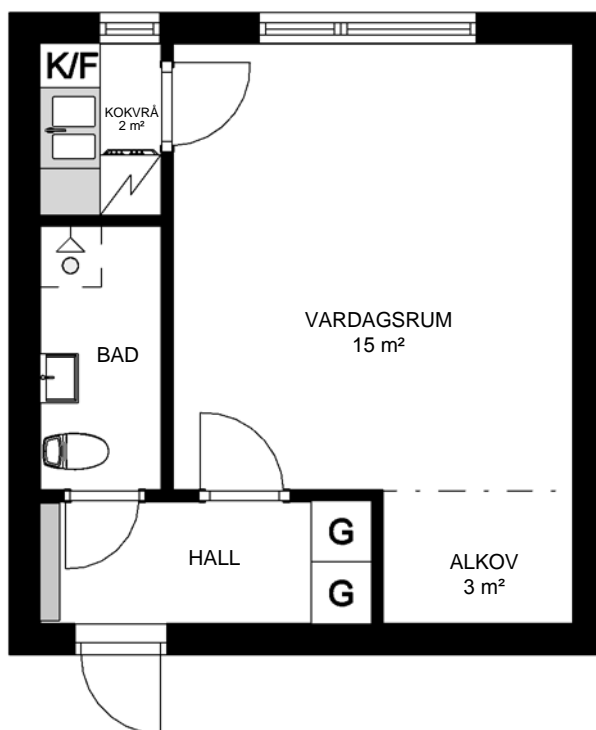

HALLSTAHEM

Hallstahammar

Typ 213

1 rum och kokvrå 30 m²

Lägenhet: 336 1 vån

Avvikelser från verkligt utförande kan förekomma

G	Garderob	K/F	Kylskåp/Frys	K/S	Kylskåp/Sval
L	Linneskåp	K	Kylskåp	F	Frys
ST	Städsåp	SK	Skafferi		