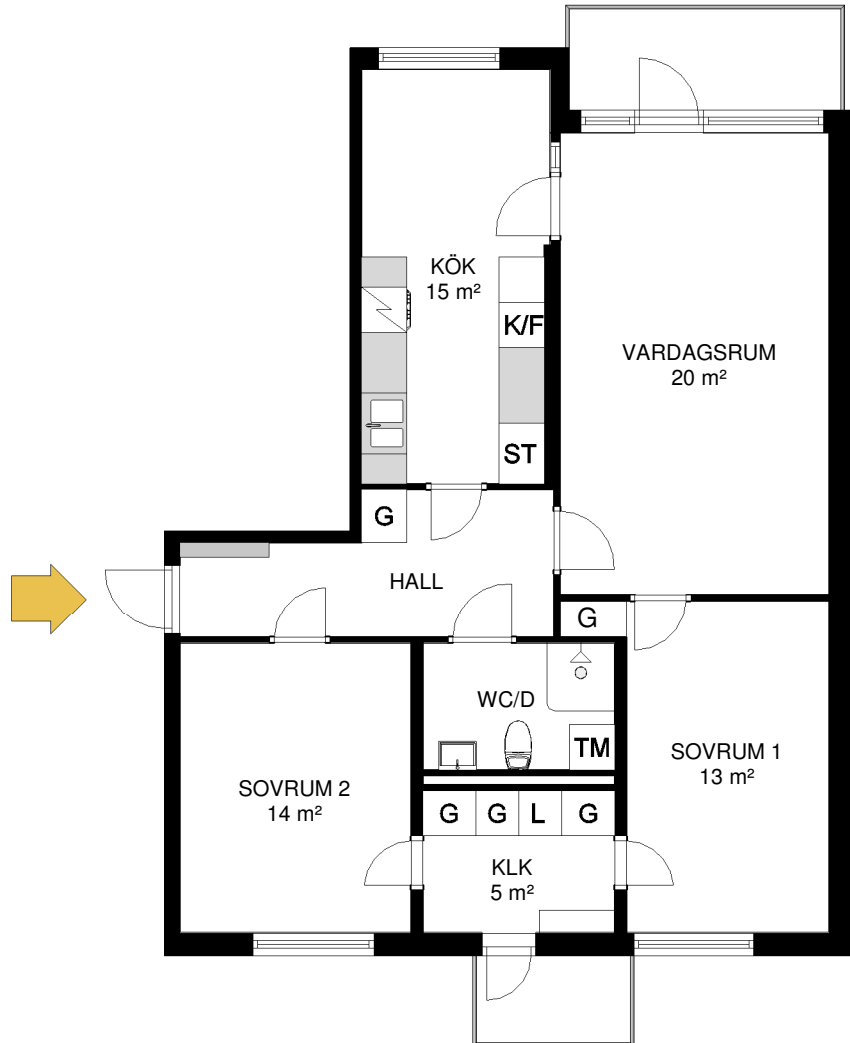

# KOLBÄCK

TYP 468

3 rum och kök 80 m<sup>2</sup>

Lägenhet: 3891 2 vån

:

Avvikelser från verkligt utförande kan förekomma

G	Garderob	K/F	Kylskåp/Frys	K/S	Kylskåp/Sval
L	Linneskåp	K	Kylskåp	F	Frys
ST	Städsåp	SK	Skafteri		