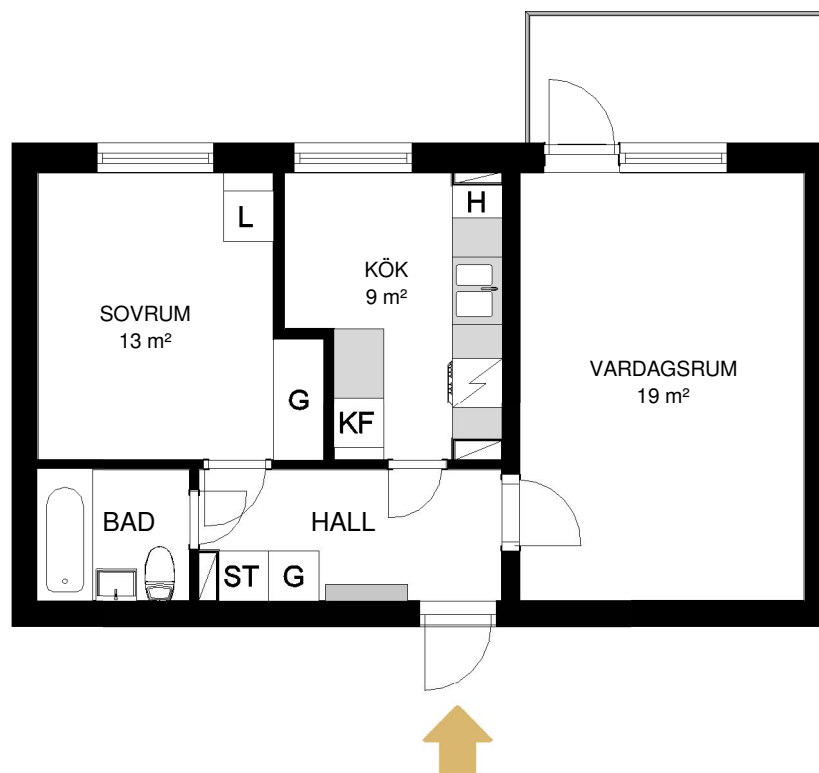

HALLSTAHEM

KOLBÄCK

Typ 421

2 rum och kök 52 m²

Lägenhet: 3743 3 vån

Avvikelser från verkligt utförande kan förekomma

G	Garderob	K/F	Kylskåp/Frys	K/S	Kylskåp/Sval
L	Linneskåp	K	Kylskåp	F	Frys
ST	Städsåp	SK	Skafteri		