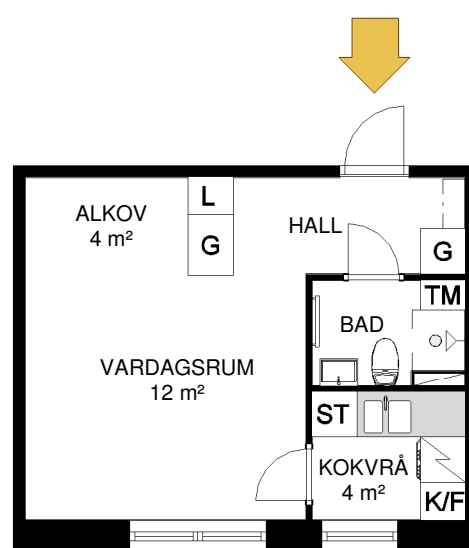

HALLSTAHEM

Hallstahammar

Typ: 140

1 rum och kokvrå 27 m²

Lägenhet: 1343 2 vån

Avvikelser från verkligt utförande kan förekomma

G	Garderob	ST	Städskap
L	Linneskåp	TM	Tvättmaskin
K	Kylskåp	TT	Torktumlare
F	Frys	DM	Diskmaskin